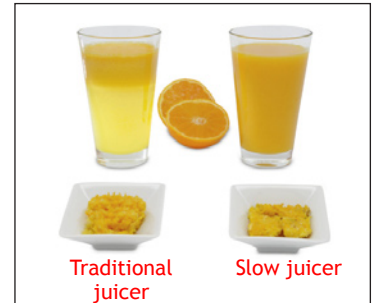

Slow juicer

NL

Slow juicer

- Uniek model met extra grote vulopening: voeg hele vruchten toe zoals appels en geschildde sinaasappelen
- Perst heerlijk vers sap, rijk van kleur en vol van smaak
- Door het speciale perssysteem en zeer fijnmazig filter wordt een maximum aan vitaminen, smaak, sap en voedingswaarden behouden
- Eenvoudig schoon te maken
- Inclusief recepten

GB

Slow juicer

- Unique model with extra large fill opening; add whole fruits like apples and peeled oranges
- Presses delicious fresh juice, rich in color and full of flavor
- Because of the unique press system and very dense filter, a maximum of vitamins, flavor, juice and nutritional values is maintained
- Easy to clean
- Recipes included

FR

Centrifugeuse à vitesse lente

- Modèle unique avec large ouverture de remplissage; vous pouvez presser des fruits entiers comme les pommes et les oranges pelées
- Obtenez de délicieux jus de fruits frais, riche en couleurs et pleins de saveurs
- Grâce au système d'extraction unique et d'un filtre très dense, les valeurs nutritionnelles sont préservées ainsi qu'un maximum de vitamines, de saveur et de jus
- Facile à nettoyer y recettes incluses

DE

Slow juicer

- Einzigartiges Modell mit extra großer Einfüllöffnung; fügen Sie ganze Früchte wie Äpfel und geschälte Orangen hinzu
- Presst köstlich frischen Saft, farbenreich und voll im Geschmack
- Aufgrund des speziellen Press-Systems und sehr dichtem Filger bleiben Vitamine, Geschmack, Saft und Nährwerte maximal erhalten
- Einfach zu reinigen
- Inklusive Rezepte