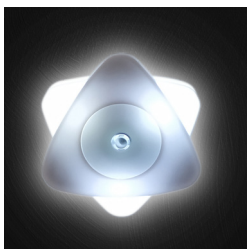

ANV-20

AUTOMATIC LED ORIENTATION LIGHT
AUTOMATISCHES LED-NACHTLICHT

Alecto
baby

Automatic LED orientation light

The soothing light lets kids catch sleep peacefully and comfortably
Orientation light in nursery, hallway, garage, etc.

Adjustable light intensity

Energy saving LED light 0,3W

With sensor: auto on when darkness falls

Plug-in: Mains supply 230V / 50Hz

Automatisches LED-Nachtlicht

Das beruhigende Licht läßt Kinder einfach und ruhig einschlafen
Orientierungslicht für Kinderzimmer, Flur, Garage, usw.

Lichtintensität verstellbar

Energiesparende LED-Beleuchtung 0,3W

Mit Sensor: Licht schaltet sich im Dunkeln automatisch ein

Plug-in: Stromversorgung 230 V/50 Hz

ANV-20

NL

Automatisch LED nachtlampje

Het rustgevende licht laat kinderen gemakkelijk en rustig in slaap vallen

ES

Luz de noche led automática

Gracias a la luz relajante, los niños se duermen con facilidad y tranquilidad

Luz de orientación para habitaciones infantiles, pasillos, garages, etc.

Intensidad de luz regulable