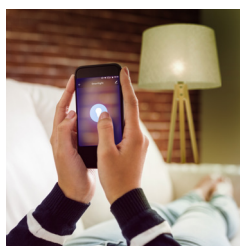

SMARTLIGHT120

SMART FILAMENT LED LAMP WITH WI-FI
SMART-LED-GLÜHLAMPE MIT WLAN

Alecto

Smart filament LED lamp with Wi-Fi

- Automate your lighting, simply and directly via Wi-Fi
- Change colour and brightness of your lighting via your smartphone or tablet
- From a warm atmosphere to a neutral white colour (1800-3000K)
- Free Smart Life app (Android and iOS)
- Easily create timetables and link to other smart products
- Dimmable LED bulb
- Supports voice control via Amazon Alexa or Google Home
- Maximum light output: 450 lumens (45W)
- Low power consumption (5W)
- life expectancy 15.000 hours
- E27 base
- Control all Alecto Smart Life products with a single app
- Works on Tuya and Smartlife
- No bridge / gateway required
- Dimensions (h x ø) 78 x 45 mm
- Mains supply: 230V / 50Hz

Smart-LED-Glühlampe mit WLAN

- Automatisieren Sie Ihre Beleuchtung einfach und direkt über WLAN
- Ändern Sie die Farbe und Helligkeit Ihrer Beleuchtung über Ihr Smartphone oder Tablet
- Von einer warmen Atmosphäre bis zu einer neutralen weißen Farbe (1800 – 3000 K)
- Gratis Smart Life App (Android und iOS)
- Erstellen Sie unkompliziert Zeitpläne und verlinken Sie sie mit anderen Smartprodukten
- Dimmbare LED-Glühbirne
- Unterstützt Sprachsteuerung über Amazon Alexa oder Google Home
- Maximale Lichtleistung: 450 Lumen (45 W)
- Geringer Stromverbrauch (5W)
- Lebensdauer 15.000 Stunden
- Fassung E27
- Steuern Sie alle Alecto Smart Life Produkte mit einer App
- Funktioniert mit Tuya und Smartlife
- Braucht kein Bridge/Gateway
- Abmessungen (H x ø) 78 x 45 mm
- Netzspannung: 230 V/50 Hz