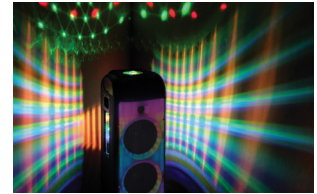

360° light effect