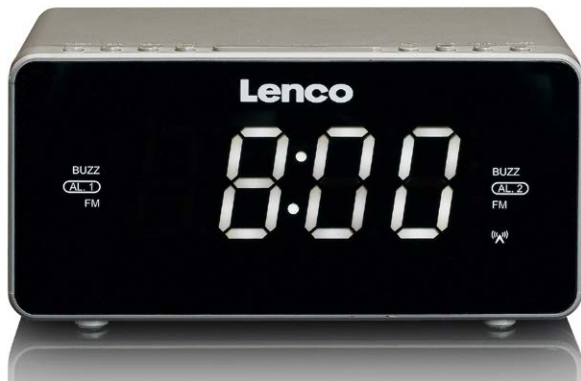

## CR-530

### Radio Controlled (RCC) Stereo Clock Radio with 1.2" White Display

Automatic time setting by atomic clock from Germany

155MM

#### EN

- 1,2" LED display
- PLL FM radio
- Dual alarm function
- Sleep timer
- Snooze function
- Built-in 2 speakers
- Clock battery back up (2 x AAA not supplied)
- Radio controlled clock
- Connection: AUX input

#### DE

- 1,2" LED-Bildschirm
- PLL FM Radio
- Zwei Weckzeiten
- Sleptimer
- Schlummerfunktion
- 2 eingebaute Lautsprecher
- Gangreserve der Uhr (2 AAA Batterien nicht mitgeliefert)
- Funkuhr mit automatischer Einstellung der Zeit
- Anschlüsse: AUX-Eingang