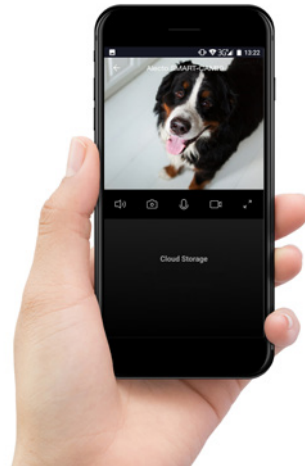

# SMART-CAM10

SMART WI-FI CAMERA  
SMARTE WLAN-KAMERA

Alecto

## Smart wi-fi camera

- Wi-Fi device, connect to (home)network
- Monitor everywhere with smartphone/tablet
- Full HD (1920 x 1080 px)
- 2-way communication
- Clear image in the dark
- Recording snapshot / video to Micro SD card (excluded)
- Motion detection (push message)
- Camera manually adjustable
- No bridge / gateway required
- Can be used in home automation scenarios
- Works on Tuya
- Control all Alecto Smart Life products with a single app
- Free Smart Life app (Android and iOS)
- Display language: n/a
- Dimensions (h x w x d) 115 x 60 x 60 mm
- Adapter powered (included)

## Smarte WLAN-Kamera

- Funktioniert mit WLAN, mit (Heim-)Netzwerk verbinden
- Immer und überall mit Smartphone/Tablet einsehen
- Full HD (1920 x 1080 px)
- 2-Wege-Kommunikation
- Klares Bild im Dunkeln
- Aufnahme von Momentaufnahmen/Videos auf Micro SD-Karte (nicht enthalten)
- Bewegungsmelder (Push-Nachricht)
- Manuell bewegbare Kamera
- Braucht kein Bridge/Gateway/Gateway
- Kann auch in HausAutomatisierungsszenarien verwendet werden
- Funktioniert mit Tuya
- Steuern Sie alle Alecto Smart Life Produkte mit nur einer App
- Gratis Smart Life App (Android und iOS)
- Anzeigesprache: n/v
- Abmessungen (HxBxT) 115 x 60 x 60 mm
- Mit Netzbetrieb (enthalten)
-

### Smart wifi camera

- Werkt op wifi, aan te sluiten op (thuis)netwerk
- Altijd en overal toezicht met smartphone/tablet
- Full HD (1920 x 1080 px)
- Terugspreekfunctie
- Helder beeld in het donker
- Opname snapshot/video op Micro SD kaart (exclusief)
- Bewegingsdetectie (push bericht)
- Handmatig beweegbare camera
- Geen bridge/gateway nodig
- Ook te gebruiken in home automation scenario's
- Werkt op Tuya
- Bestuur alle Alecto Smart Life producten met één app
- Gratis Smart Life app (Android en iOS)
- Displaytaal: n.v.t.
- Afmetingen (h x b x d) 115 x 60 x 60 mm
- Werkt op adapter (inclusief)
- 