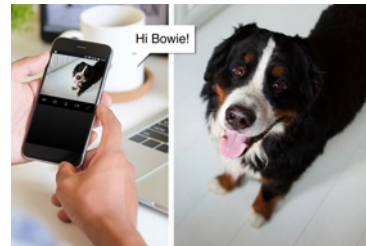

## Smart wi-fi camera

- Wi-Fi device, connect to (home)network
- Monitor everywhere with smartphone/tablet
- Full HD (1920 x 1080 px)
- 2-way communication
- Clear image in the dark
- Recording snapshot / video to Micro SD card (excluded)
- Motion detection (push message)
- Camera manually adjustable
- No bridge / gateway required
- Can be used in home automation scenarios
- Works on Tuya
- Control all Alecto Smart Life products with a single app
- Free Smart Life app (Android and iOS)
- Display language: n/a
- Dimensions (h x w x d) 115 x 60 x 60 mm
- Adapter powered (included)

## Smarte WLAN-Kamera

- Funktioniert mit WLAN, mit (Heim-)Netzwerk verbinden
- Immer und überall mit Smartphone/Tablet einsehen
- Full HD (1920 x 1080 px)
- 2-Wege-Kommunikation
- Klares Bild im Dunkeln
- Aufnahme von Momentaufnahmen/Videos auf Micro SD-Karte (nicht enthalten)
- Bewegungsmelder (Push-Nachricht)
- Manuell bewegbare Kamera
- Braucht kein Bridge/Gateway/Gateway
- Kann auch in HausAutomatisierungsszenarien verwendet werden
- Funktioniert mit Tuya
- Steuern Sie alle Alecto Smart Life Produkte mit nur einer App
- Gratis Smart Life App (Android und iOS)
- Anzeigesprache: n/v
- Abmessungen (HxBxT) 115 x 60 x 60 mm
- Mit Netzbetrieb (enthalten)
-