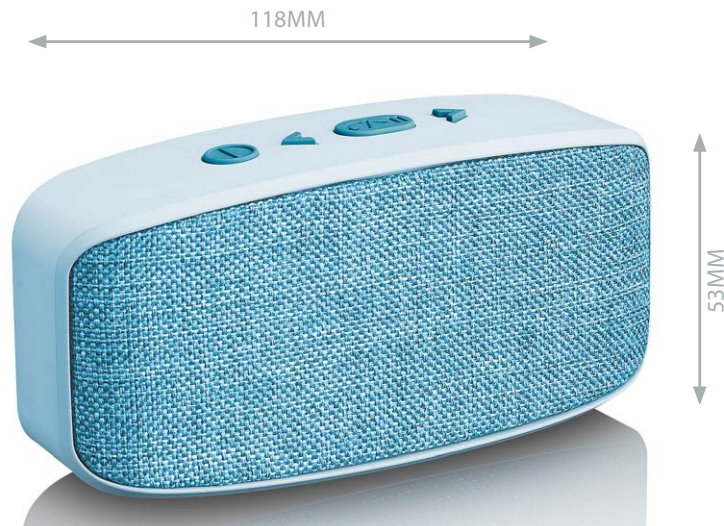

## BT-120

### Bluetooth Speaker with Rechargeable Battery

Grey (GY)

Blue (BU)

Pink(PK)

#### EN

- Bluetooth streaming
- Bluetooth for handsfree calling
- Output power: 3 Watt (RMS)
- Integrated rechargeable battery
- With hand belt
- Connections : Micro SD slot, AUX input

#### ES

- Bluetooth
- Bluetooth y manos libres para llamadas
- Potencia de salida: 3 Watt (RMS)
- Batería recargable integrada
- Con correa
- Conexiones: Lector de tarjetas micro SD, Entrada AUX