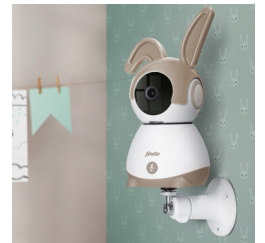

SMARTBABY10

SMARTBABY10BK

SMARTBABY10BE

Wi-fi baby monitor with camera

- At home and on the road baby monitor
- Easily keep an eye on your child via your smartphone/tablet
- Push notification on movement and sound
- Remote controlled camera (pan/tilt)
- Infrared night-vision: Clear image in the dark
- Excellent image and sound quality
- 2-way communication
- Temperature and humidity indication
- Free Smart Life app (Android and iOS)
- Image/video recording with Smart Life App
- HD resolution camera (1920x1080p)
- 1 cover for the camera in the shape of rabbit ears included
- Wall bracket included
- Digital zoom
- Out of range warning
- Display language: n/a
- Dimensions baby unit (h x w x d) 125 x 85 x 80 mm
- Baby unit is adapter powered (included)

WLAN-Babyphone mit Kamera

- Babyphone für zu Hause und unterwegs
- Halten Sie Ihr Kind einfach über Ihr Smartphone/Tablet im Blick
- Sofortnachricht bei Bewegung und Geräusch
- Ferngesteuerte Kamera (Schwenken/Neigen)
- Infrarot-Nachtsicht: Klares Bild im Dunkeln
- Hervorragende Bild- und Tonqualität
- Gegensprechfunktion
- Anzeige der Temperatur und Luftfeuchtigkeit
- Gratis Smart Life App (Android und iOS)
- Bild/Video mit der Smart Life App speichern
- Kamera mit HD-Auflösung (1920x1080p)
- 1 Abdeckung für die Kamera in Form von Hasenohren enthalten
- Inklusive Wandhalterung
- Digitaler Zoom
- Warnung wenn außerhalb der Reichweite
- Anzeigesprache: n/v
- Abmessungen Babyeinheit (HxBxT) 125 x 85 x 80 mm
- Babyeinheit wird mit einem Netzteil betrieben (enthalten)