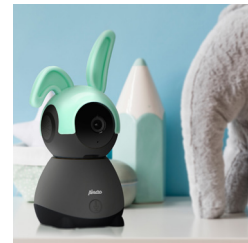

SMARTBABY10

SMARTBABY10BK

SMARTBABY10BE

Wi-fi baby monitor with camera

- At home and on the road baby monitor
- Easily keep an eye on your child via your smartphone/tablet
- Push notification on movement and sound
- Remote controlled camera (pan/tilt)
- Infrared night-vision: Clear image in the dark
- Excellent image and sound quality
- 2-way communication
- Temperature and humidity indication
- Free Smart Life app (Android and iOS)
- Image/video recording with Smart Life App
- HD resolution camera (1920x1080p)
- 1 cover for the camera in the shape of rabbit ears included
- Wall bracket included
- Digital zoom
- Out of range warning
- Display language: n/a
- Dimensions baby unit (h x w x d) 125 x 85 x 80 mm
- Baby unit is adapter powered (included)

WLAN-Babyphone mit Kamera

- Babyphone für zu Hause und unterwegs
- Halten Sie Ihr Kind einfach über Ihr Smartphone/Tablet im Blick
- Sofortnachricht bei Bewegung und Geräusch
- Ferngesteuerte Kamera (Schwenken/Neigen)
- Infrarot-Nachtsicht: Klares Bild im Dunkeln
- Hervorragende Bild- und Tonqualität
- Gegensprechfunktion
- Anzeige der Temperatur und Luftfeuchtigkeit
- Gratis Smart Life App (Android und iOS)
- Bild/Video mit der Smart Life App speichern
- Kamera mit HD-Auflösung (1920x1080p)
- 1 Abdeckung für die Kamera in Form von Hasenohren enthalten
- Inklusive Wandhalterung
- Digitaler Zoom
- Warnung wenn außerhalb der Reichweite
- Anzeigesprache: n/v
- Abmessungen Babyeinheit (HxBxT) 125 x 85 x 80 mm
- Babyeinheit wird mit einem Netzteil betrieben (enthalten)