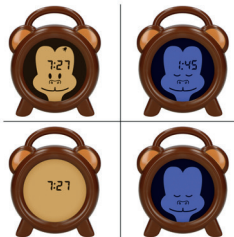

BC-100 MONKEY

SLEEP TRAINER, NIGHT LIGHT AND ALARM CLOCK
SCHLAFTRAINER, NACHTLICHT UND WECKER

Alecto
baby

Sleep trainer, night light and alarm clock

Helps children develop sense of time
Encourages children to stay in bed, giving parents more sleep
Set alarm when it's time to get up
Monkey awake and orange light: it's time to get up
Monkey sleeps and blue night light: it's time to go to sleep
Adjustable display (monkey with time, only monkey or time)
Colour intensity of the night light is adjustable (7 levels + off)
Can also be used as an alarm clock
Wireless and rechargeable (via included micro USB cable)
Easy to use
Dimensions (h x w x d) 140 x 115 x 36 mm
Mains supply: 230V / 50Hz

Schlaftrainer, Nachtlicht und Wecker

Hilft Kindern ein Zeitgefühl zu bekommen
Stimuliert Kinder im Bett zu bleiben, gibt Eltern mehr Nachtruhe
Stellen Sie die Aufstehzeit ein
Affe wach und oranges Licht: es ist Zeit aufzustehen
Affe schläft und blaues Nachtlicht: es ist Zeit schlafen zu gehen
Anzeige einstellbar (Affe mit Zeit, nur Affe oder Zeit)
Farbintensität des Nachtlichtes ist einstellbar (7 Einstellungen + aus)
Kann auch als Wecker verwendet werden
Kabellos und aufladbar (mit dem mitgelieferten Micro USB-Kabel)
Einfach zu verwenden
Abmessungen (H x B x T) 140 x 115 x 36 mm
Stromversorgung: 230 V/50 Hz

BC-100 MONKEY

NL

Slaaptrainer, nachtlampje en wekker

Helpt kinderen met het krijgen van tijdsbesef

Stimuleert kinderen in bed te blijven, geeft ouders meer nachtrust

Stel in wanneer het tijd is om op te staan

Aapje wakker en oranje lampje: het is tijd om op te staan

Aapje slaapt en blauw nachtlampje: het tijd is om te gaan slapen

Display instelbaar (aap met tijd, alleen aap of tijd)

Kleurintensiteit nachtlampje instelbaar (7 standen + uit)