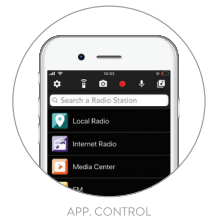

DIR-250BK

Internet, DAB+, FM Tuner
with Bluetooth and Spotify Connect

More than
36,000
Radio Stations
from All Over
the World

APP CONTROL

EN

- Internet radio for receiving radio stations from all over the world
- WiFi and ethernet connections
- DAB+
- PLL FM radio
- Spotify connect
- Bluetooth 5.0
- 3.2" (8,1cm) TFT LCD color display
- Multiple OSD languages
- Audio formats : MP3, FLAC, AAC
- DLNA and UPnP
- Connections: 3.5mm earphone jack, Optical output, Coaxial output, RCA output, 75 Ohm, RJ45, USB input
- Included : Remote control, AC Adaptor, 2 antennas

DE

- Internet Radio für Radiosender aus aller Welt
- WiFi und Ethernet Verbindungen
- DAB+
- PLL FM Radio
- Spotify connect
- Bluetooth 5.0
- 3,2" (8,1 cm) TFT LCD-Bildschirm
- Mehrere OSD-Sprachen
- Audioformate : MP3, FLAC, AAC
- DLNA und UPnP
- Anschlüsse: 3,5 mm Kopfhörerbuchse, Optical-Ausgang, Coaxial-Ausgang, RCA-Ausgang, 75 Ohm, RJ45, USB-Eingang
- Inklusiv : Fernbedienung, Netzadapter, 2 antennen

NL

- Internet radio voor ontvangst van radio zenders van de hele wereld
- WiFi en ethernet verbindingen
- DAB+
- PLL FM radio
- Spotify connect
- Bluetooth 5.0
- 3,2" TFT LCD kleurenscherm (8,1 cm)
- Meerdere OSD talen
- Ondersteunde audio formaten : MP3, FLAC, AAC
- DLNA en UPnP
- Aansluitingen: 3,5 mm hoofdtelefoon uitgang, Optische uitgang, Coaxiale uitgang, RCA uitgang, 75 Ohm, RJ45, USB ingang
- Inclusief: Afstandsbediening, AC-adapter, 2 antennes

FR

- Radio internet pour la réception de stations de radio du monde entier
- Connexions WiFi et ethernet
- DAB+
- Radio FM avec tuner PLL
- Spotify connect
- Bluetooth 5.0
- Écran couleur TFT LCD de 3,2" (8,1 cm)
- Affichage multi-langues
- Formats audio supportés : MP3, FLAC, AAC
- DLNA et UPnP
- Connexions: Prise casque 3,5 mm, Sortie Optique, Sortie Coaxiale, Sortie RCA, 75 Ohm, RJ45, Entrée USB
- Inclus: Commande à distance, Adaptateur secteur, 2 antennes