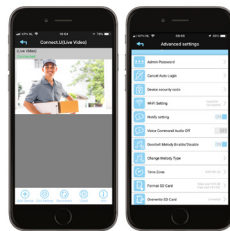

DVC600IP

VIDEO DOORBELL WITH CAMERA AND CHIME
WLAN-TÜRKLINGEL MIT KAMERA

Alecto

Wifi
connected

Nightvision
in color

Notification

Motion
Detection

Built in
rechargeable
battery

Video doorbell with camera and chime

- Wireless wifi doorbell and receiver
- See who's at the door, wherever, whenever!
- Talk with person at the door via app
- Instant notification on smartphone and/or tablet
- Excellent HD image and sound quality (1080P)
- Clear image in colour in the dark
- Safe storage of images / video on the indoor chime
- SD card slot (up to 32Gb)
- Video doorbell dustproof and splash-proof (IP55)
- Easy installation, no wires
- 3 ringtones
- Range up to 150 metre
- For iOS and Android devices (free app)
- Wall bracket and mounting material included
- Built-in rechargeable battery
- Viewing angle 120 degrees
- Resolution 1920x1080 px
- Dimensions chime (h x w x d) 102 x 55 x 23 mm
- Dimensions doorbell (h x w x d) 143 x 60 x 30 mm

WLAN-Türklingel mit Kamera

- Kabellose WLAN Funk-Türklingel mit Empfänger
- Sehen Sie wer bei Ihnen klingelt, wo immer Sie auch sind!
- Sprechen Sie über die App mit den Personen vor Ihrer Haustür
- Sofort eine Meldung auf Ihrem Smartphone und/oder Tablet
- Hervorragende HD-Bild- und -Tonqualität (1080P)
- Helles Farbbild im Dunkeln
- Sichere Speicherung von Bild/Video auf der Inneneinheit
- SD-Karten-Schlitz (bis zu 32Gb)
- Türklingel staub und Spritzwasser geschützt (IP55)
- Einfache Installation, keine Kabel
- 3 Klingeltöne
- Reichweite von bis zu 150 Metern
- Für iOS- und Android-Geräte (Gratis App)
- Inklusive Montagebügel und Montagematerial
- Stromversorgung Türklingel (Außeneinheit) mit Akku
- Bildwinkel 120 Grad
- Auflösung 1920x1080 px
- Abmessungen Inneneinheit (H x B x T) 102 x 55 x 23 mm
- Abmessungen Türklingel (H x B x T) 143 x 60 x 30 mm