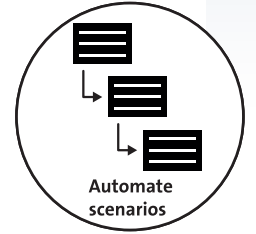

SMART-PLUG20

SMART WIFI PLUG WITH ENERGY MONITOR
SMART WLAN-ZWISCHENSTECKER MIT STROMZÄHLER

Alecto

Smart wifi plug with energy monitor

- Wifi device, connect to (home)network
- Upgrades devices to Smart devices and adds remote switchability
- Can also be set as a timer or turn on / turn off
- Monitor and control energy usage; cut costs
- Protected against short circuit
- No bridge / gateway required
- Can be used in home automation scenarios
- Works on Tuya
- Control all Alecto Smart Life products with a single app
- Free Smart Life app (Android and iOS)
- Voice control with Amazon Alexa and Google Home
- Display language: n/a

Smart WLAN-Zwischenstecker mit Stromzähler

- Funktioniert mit WLAN, mit (Heim-)Netzwerk verbinden
- Macht Geräte Smart und auf Abstand steuerbar
- Einstellbar auch mit Zeitsteuerung oder Ein-/Ausmacher
- Mit Stromzähler Energieverbrauch in den Griff bekommen und Kosten sparen
- Vor Kurzschluss geschützt
- Braucht kein Bridge/Gateway
- Kann auch in Hausautomatisierungsszenarien verwendet werden
- Funktioniert mit Tuya
- Steuern Sie alle Alecto Smart Life Produkte mit einer App
- Gratis Smart Life App (Android und iOS)
- Sprachsteuerung mit Amazon Alexa und Google Home
- Anzeigesprache: n/v

SMART-PLUG20

NL

Smart wifi tussenstekker met energiemeter

- Werkt op wifi, aan te sluiten op (thuis)netwerk
- Maakt apparaten Smart en op afstand schakelbaar
- Ook in te stellen als tijdschakelaar of klik aan/klik uit
- Met energiemonitor; krijg grip op energieverbruik en bespaar kosten
- Beveiligd tegen kortsluiting
- Geen bridge/gateway nodig
- Ook te gebruiken in home automation scenario's
- Werkt op Tuya
- Bestuur alle Alecto Smart Life producten met één app
- Gratis Smart Life app (Android en iOS)
- Voice control met Amazon Alexa en Google Home
- Displaytaal: n.v.t.