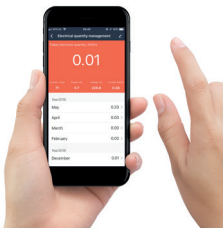

SMART-PLUG20

SMART WIFI PLUG WITH ENERGY MONITOR
SMART WLAN-ZWISCHENSTECKER MIT STROMZÄHLER

Alecto

Smart wifi plug with energy monitor

- Wifi device, connect to (home)network
- Upgrades devices to Smart devices and adds remote switchability
- Can also be set as a timer or turn on / turn off
- Monitor and control energy usage; cut costs
- Protected against short circuit
- No bridge / gateway required
- Can be used in home automation scenarios
- Works on Tuya
- Control all Alecto Smart Life products with a single app
- Free Smart Life app (Android and iOS)
- Voice control with Amazon Alexa and Google Home
- Display language: n/a

Smart WLAN-Zwischenstecker mit Stromzähler

- Funktioniert mit WLAN, mit (Heim-)Netzwerk verbinden
- Macht Geräte Smart und auf Abstand steuerbar
- Einstellbar auch mit Zeitsteuerung oder Ein-/Ausmacher
- Mit Stromzähler Energieverbrauch in den Griff bekommen und Kosten sparen
- Vor Kurzschluss geschützt
- Braucht kein Bridge/Gateway
- Kann auch in Hausautomatisierungsszenarien verwendet werden
- Funktioniert mit Tuya
- Steuern Sie alle Alecto Smart Life Produkte mit einer App
- Gratis Smart Life App (Android und iOS)
- Sprachsteuerung mit Amazon Alexa und Google Home
- Anzeigesprache: n/v

SMART-PLUG20

NL

Smart wifi tussenstekker met energiemeter

- Werkt op wifi, aan te sluiten op (thuis)netwerk
- Maakt apparaten Smart en op afstand schakelbaar
- Ook in te stellen als tijdschakelaar of klik aan/klik uit
- Met energiemonitor; krijg grip op energieverbruik en bespaar kosten
- Beveiligd tegen kortsluiting
- Geen bridge/gateway nodig
- Ook te gebruiken in home automation scenario's
- Werkt op Tuya
- Bestuur alle Alecto Smart Life producten met één app
- Gratis Smart Life app (Android en iOS)
- Voice control met Amazon Alexa en Google Home
- Displaytaal: n.v.t.