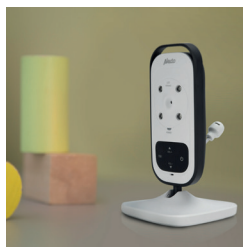

# DVM-75C

ADDITIONAL CAMERA FOR DVM-75  
ZUSÄTZLICHE KAMERA FÜR DVM-75

**Alecto**  
baby

## Additional camera for DVM-75

Additional camera: ideal for multiple children  
Long range (up to 50 m indoor, up to 300 m outdoor)  
Secure connection  
Clear image in the dark  
Excellent image and sound quality  
Temperature sensor  
Display language: n/a  
Dimensions baby unit (h x w x d) 150 x 83 x 94 mm  
Baby unit is adapter powered (included)

## Zusätzliche Kamera für DVM-75

Zusätzliche Kamera: ideal für mehrere Kinder  
Lange Reichweite (bis zu 50 m im Innenbereich, bis zu 300 m im Außenbereich)  
Sichere Verbindung  
Klares Bild im Dunkeln  
Hervorragende Bild- und Tonqualität  
Temperatursensor  
Anzeigesprache: n/v  
Abmessungen Babyeinheit (HxBxT) 150 x 83 x 94 mm  
Babyeinheit ist mit Netzstrom betrieben (enthalten)

Calidad de imagen y sonido excelente

Sensor de temperatura

Idioma en pantalla: n.a.

Dimensiones unidad del bebé (a x a x p) 150 x 83 x 94 mm

La unidad del bebé funciona con un adaptador (incluido)

FR