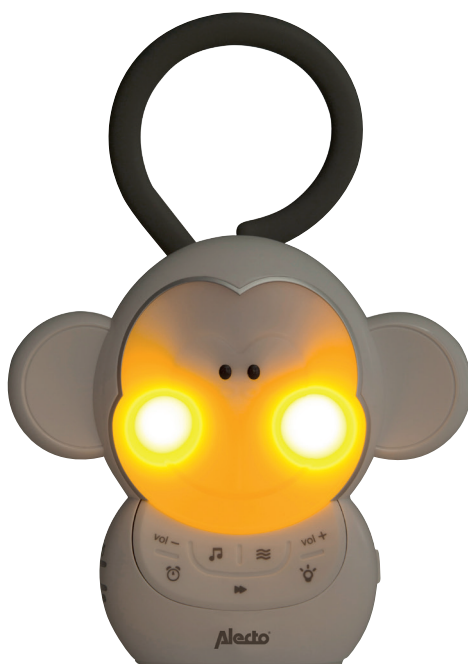

# BC-90

MOBILE NIGHT LIGHT WITH LULLABIES  
MOBILES NACHTLICHT MIT SCHLAFLIEDERN

**Alecto**  
baby

## Mobile night light with lullabies

For the best bedtime ritual  
Soft glow night light  
10 lullabies and/or natural sounds  
Attaches everywhere with hook-tail  
Adjustable light intensity  
Volume adjustable  
Auto-off  
Display language: n/a  
Dimensions (h x w x d) 172 x 120 x 60 mm  
Adapter powered (included) and built-in battery powered

## Mobiles Nachtlicht mit Schlafliedern

Für das beste Schlafritual  
Nachtlicht mit sanftem Leuchten  
10 Schlaflieder und/oder natürliche Klänge  
Dank Ringelschwanz überall zu befestigen  
Lichtintensität einstellbar  
Lautstärke einstellbar  
Schaltet sich automatisch aus  
Anzeigesprache: n/v  
Abmessungen (H x B x T) 172 x 120 x 60 mm  
Mit Netzstrom (enthalten) und eingebautem Akku betrieben

Luz de noche suave

10 nanas y/o sonidos de la naturaleza

Se puede posicionar en cualquier lugar gracias a la cola en forma de lazo

Intensidad de luz regulable

Volumen ajustable

Apagado automático

Idioma en pantalla: n.a.