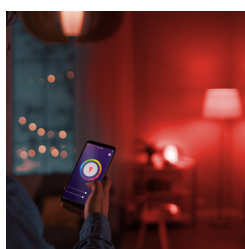

SMARTLIGHT40

SMART LED COLOUR LAMP WITH WI-FI
SMART-LED-FARBLAMPE MIT WLAN

Alecto

Smart LED colour lamp with Wi-Fi

- Automate your lighting, simply and directly via Wi-Fi
- Change colour and brightness of your lighting via your smartphone or tablet
- Choose from 16 million colours (RGB)
- From a warm atmosphere to a bright white colour (2000-4000K)
- Free Smart Life app (Android and iOS)
- Easily create timetables and link to other smart products
- Dimmable LED bulb
- Supports voice control via Amazon Alexa or Google Home
- Maximum light output: 350 lumens (35W)
- Energy efficiency: A+ Energy
- Low power consumption (5W)
- life expectancy 15.000 hours
- GU10 base
- Control all Alecto Smart Life products with a single app
- Works on Tuya and Smartlife
- No bridge / gateway required
- Dimensions (h x ø) 106 x 38 mm x 35 mm
- Mains supply: 230V / 50Hz

Smart-LED-Farblampe mit WLAN

- Automatisieren Sie Ihre Beleuchtung einfach und direkt über WLAN
- Ändern Sie die Farbe und Helligkeit Ihrer Beleuchtung über Ihr Smartphone oder Tablet
- Wählen Sie aus 16 Millionen Farben (RGB) aus
- Von einer warmen Atmosphäre bis zu einer hellen weißen Farbe (2000 – 4000 K)
- Gratis Smart Life App (Android und iOS)
- Erstellen Sie unkompliziert Zeitpläne und verlinken Sie sie mit anderen Smartprodukten
- Dimmbare LED-Glühbirne
- Unterstützt Sprachsteuerung über Amazon Alexa oder Google Home
- Maximale Lichtleistung: 350 Lumen (35 W)
- Energiesparend: Energiekennzeichen A+
- Geringer Stromverbrauch (5W)
- Lebensdauer 15.000 Stunden
- Fassung GU10
- Steuern Sie alle Alecto Smart Life Produkte mit einer App
- Funktioniert mit Tuya und Smartlife
- Braucht kein Bridge/Gateway
- Abmessungen (H x ø) 106 x 38 mm x 35 mm
- Netzspannung: 230 V/50 Hz