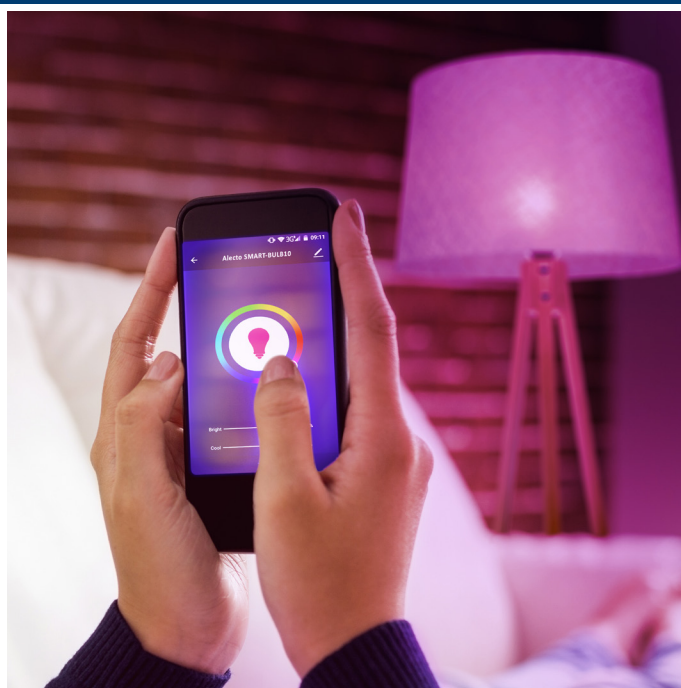

SMARTLIGHT40

SMART LED COLOUR LAMP WITH WI-FI
SMART-LED-FARBLAMPE MIT WLAN

Alecto

Smart LED colour lamp with Wi-Fi

- Automate your lighting, simply and directly via Wi-Fi
- Change colour and brightness of your lighting via your smartphone or tablet
- Choose from 16 million colours (RGB)
- From a warm atmosphere to a bright white colour (2000-4000K)
- Free Smart Life app (Android and iOS)
- Easily create timetables and link to other smart products
- Dimmable LED bulb
- Supports voice control via Amazon Alexa or Google Home
- Maximum light output: 350 lumens (35W)
- Energy efficiency: A+ Energy
- Low power consumption (5W)
- life expectancy 15.000 hours
- GU10 base
- Control all Alecto Smart Life products with a single app
- Works on Tuya and Smartlife
- No bridge / gateway required
- Dimensions (h x ø) 106 x 38 mm x 35 mm
- Mains supply: 230V / 50Hz

Smart-LED-Farblampe mit WLAN

- Automatisieren Sie Ihre Beleuchtung einfach und direkt über WLAN
- Ändern Sie die Farbe und Helligkeit Ihrer Beleuchtung über Ihr Smartphone oder Tablet
- Wählen Sie aus 16 Millionen Farben (RGB) aus
- Von einer warmen Atmosphäre bis zu einer hellen weißen Farbe (2000 – 4000 K)
- Gratis Smart Life App (Android und iOS)
- Erstellen Sie unkompliziert Zeitpläne und verlinken Sie sie mit anderen Smartprodukten
- Dimmbare LED-Glühbirne
- Unterstützt Sprachsteuerung über Amazon Alexa oder Google Home
- Maximale Lichtleistung: 350 Lumen (35 W)
- Energiesparend: Energiekennzeichen A+
- Geringer Stromverbrauch (5W)
- Lebensdauer 15.000 Stunden
- Fassung GU10
- Steuern Sie alle Alecto Smart Life Produkte mit einer App
- Funktioniert mit Tuya und Smartlife
- Braucht kein Bridge/Gateway
- Abmessungen (H x ø) 106 x 38 mm x 35 mm
- Netzspannung: 230 V/50 Hz