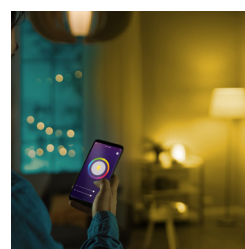

SMARTLIGHT40

SMART LED COLOUR LAMP WITH WI-FI
SMART-LED-FARBLAMPE MIT WLAN

Alecto

Smart LED colour lamp with Wi-Fi

- Automate your lighting, simply and directly via Wi-Fi
- Change colour and brightness of your lighting via your smartphone or tablet
- Choose from 16 million colours (RGB)
- From a warm atmosphere to a bright white colour (2000-4000K)
- Free Smart Life app (Android and iOS)
- Easily create timetables and link to other smart products
- Dimmable LED bulb
- Supports voice control via Amazon Alexa or Google Home
- Maximum light output: 350 lumens (35W)
- Energy efficiency: A+ Energy
- Low power consumption (5W)
- life expectancy 15.000 hours
- GU10 base
- Control all Alecto Smart Life products with a single app
- Works on Tuya and Smartlife
- No bridge / gateway required
- Dimensions (h x ø) 106 x 38 mm x 35 mm
- Mains supply: 230V / 50Hz

Smart-LED-Farblampe mit WLAN

- Automatisieren Sie Ihre Beleuchtung einfach und direkt über WLAN
- Ändern Sie die Farbe und Helligkeit Ihrer Beleuchtung über Ihr Smartphone oder Tablet
- Wählen Sie aus 16 Millionen Farben (RGB) aus
- Von einer warmen Atmosphäre bis zu einer hellen weißen Farbe (2000 – 4000 K)
- Gratis Smart Life App (Android und iOS)
- Erstellen Sie unkompliziert Zeitpläne und verlinken Sie sie mit anderen Smartprodukten
- Dimmbare LED-Glühbirne
- Unterstützt Sprachsteuerung über Amazon Alexa oder Google Home
- Maximale Lichtleistung: 350 Lumen (35 W)
- Energiesparend: Energiekennzeichen A+
- Geringer Stromverbrauch (5W)
- Lebensdauer 15.000 Stunden
- Fassung GU10
- Steuern Sie alle Alecto Smart Life Produkte mit einer App
- Funktioniert mit Tuya und Smartlife
- Braucht kein Bridge/Gateway
- Abmessungen (H x ø) 106 x 38 mm x 35 mm
- Netzspannung: 230 V/50 Hz