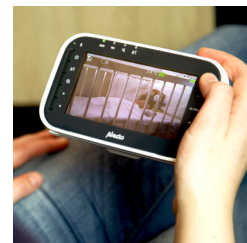

Video baby monitor 4.3"

- Long range (up to 50 m indoor, up to 300 m outdoor)
- Secure connection
- Clear image in the dark
- 2-Way communication
- Rechargeable parent unit with long stand-by time (up to 10 hours)
- Energy saving Eco mode
- Expandable up to 4 cameras (DVM-201/DVM-143C)
- Excellent image and sound quality
- Remote controlled camera (pan/tilt)
- Display size 4.3" / 10,9 cm
- Temperature display with alert (baby room)
- 5 lullabies and 4 natural sounds
- Split screen camera images
- Baby monitor automatically switches on when there is noise (VOX function)
- Adjustable sensitivity
- Wall bracket included
- Display language: NL / FR / DE / EN / ES / IT / PL / SV / NO / DK
- Dimensions baby unit (h x w x d) 103 x 87 x 105 mm
- Dimensions parent unit (h x w x d) 86 x 145 x 27 mm
- Baby unit is adapter powered (included)
- Parent unit is adapter powered (included) and battery powered (included)

Video-Babyphone 4.3"

- Große Reichweite (bis zu 50 m im Innenbereich, bis zu 300 m im Außenbereich)
- Sichere Verbindung
- Klares Bild im Dunkeln
- Gegensprechfunktion
- Wiederaufladbare Elterneinheit mit langer Standby-Zeit (bis zu 10 Stunden)
- Energiesparmodus
- Erweiterbar auf bis zu 4 Kameras (DVM-201/DVM-143C)
- Hervorragende Bild- und Tonqualität
- Fernbedienbare Kamera (Schwenken/Neigen)
- Displaygröße 4.3" / 10,9 cm
- Temperaturanzeige mit Alarm (Babyzimmer)
- 5 Schlaflieder und 4 natürliche Klänge
- Splitscreen-Kamerabilder
- Das Babyphone schaltet sich bei Geräusch automatisch ein (VOX-Funktion)
- Einstellbare Empfindlichkeit
- Inklusive Wandhalterung
- Anzeigesprache : NL / FR / DE / EN / ES / IT / PL / SV / NO / DK
- Abmessungen Babyeinheit (HxBxT) 103 x 87 x 105 mm
- Abmessungen Elterneinheit (HxBxT) 86 x 145 x 27 mm
- Babyeinheit wird mit einem Netzteil betrieben (enthalten)
- Elterneinheit wird mit einem Netzteil (enthalten) und Akku betrieben (enthalten)