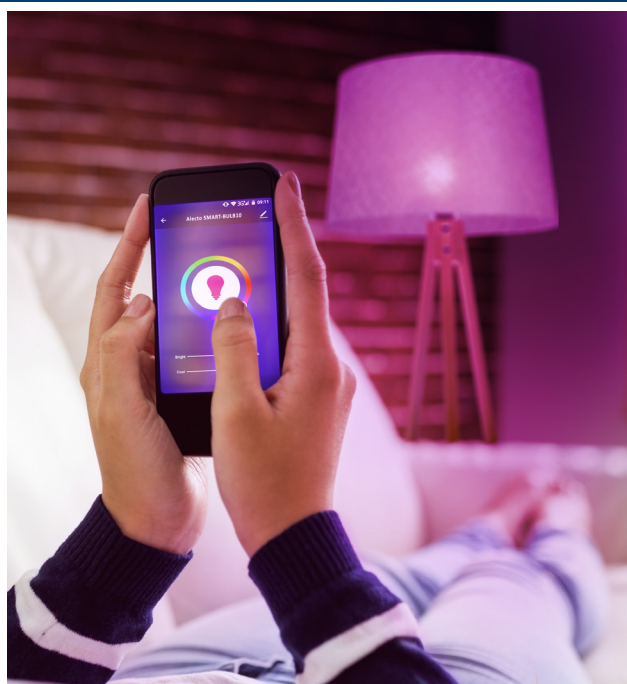

SMARTLIGHT30

SMART LED COLOUR LAMP WITH WI-FI
SMART-LED-FARBLAMPE MIT WLAN

Alecto

Smart LED colour lamp with Wi-Fi

- Automate your lighting, simply and directly via Wi-Fi
- Change colour and brightness of your lighting via your smartphone or tablet
- Choose from 16 million colours (RGB)
- From a warm atmosphere to a bright white colour (2000-4000K)
- Free Smart Life app (Android and iOS)
- Easily create timetables and link to other smart products
- Dimmable LED bulb
- Supports voice control via Amazon Alexa or Google Home
- Maximum light output: 470 lumens (40W)
- Low power consumption (5W)
- life expectancy 15.000 hours
- E14 base
- Control all Alecto Smart Life products with a single app
- Works on Tuya and Smartlife
- No bridge / gateway required
- Dimensions (h x ø) 106 x 38 mm x 35 mm
- Mains supply: 230V / 50Hz

Smart-LED-Farblampe mit WLAN

- Automatisieren Sie Ihre Beleuchtung einfach und direkt über WLAN
- Ändern Sie die Farbe und Helligkeit Ihrer Beleuchtung über Ihr Smartphone oder Tablet
- Wählen Sie aus 16 Millionen Farben (RGB) aus
- Von einer warmen Atmosphäre bis zu einer hellen weißen Farbe (2000 – 4000 K)
- Gratis Smart Life App (Android und iOS)
- Erstellen Sie unkompliziert Zeitpläne und verlinken Sie sie mit anderen Smartprodukten
- Dimmbare LED-Glühbirne
- Unterstützt Sprachsteuerung über Amazon Alexa oder Google Home
- Maximale Lichtleistung: 470 Lumen (40 W)
- Geringer Stromverbrauch (5W)
- Lebensdauer 15.000 Stunden
- Fassung E14
- Steuern Sie alle Alecto Smart Life Produkte mit einer App
- Funktioniert mit Tuya und Smartlife
- Braucht kein Bridge/Gateway
- Abmessungen (H x ø) 106 x 38 mm x 35 mm
- Netzspannung: 230 V/50 Hz