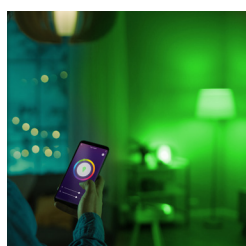

SMARTLIGHT30

SMART LED COLOUR LAMP WITH WI-FI
SMART-LED-FARBLAMPE MIT WLAN

Alecto

Smart LED colour lamp with Wi-Fi

- Automate your lighting, simply and directly via Wi-Fi
- Change colour and brightness of your lighting via your smartphone or tablet
- Choose from 16 million colours (RGB)
- From a warm atmosphere to a bright white colour (2000-4000K)
- Free Smart Life app (Android and iOS)
- Easily create timetables and link to other smart products
- Dimmable LED bulb
- Supports voice control via Amazon Alexa or Google Home
- Maximum light output: 470 lumens (40W)
- Low power consumption (5W)
- life expectancy 15.000 hours
- E14 base
- Control all Alecto Smart Life products with a single app
- Works on Tuya and Smartlife
- No bridge / gateway required
- Dimensions (h x ø) 106 x 38 mm x 35 mm
- Mains supply: 230V / 50Hz

Smart-LED-Farblampe mit WLAN

- Automatisieren Sie Ihre Beleuchtung einfach und direkt über WLAN
- Ändern Sie die Farbe und Helligkeit Ihrer Beleuchtung über Ihr Smartphone oder Tablet
- Wählen Sie aus 16 Millionen Farben (RGB) aus
- Von einer warmen Atmosphäre bis zu einer hellen weißen Farbe (2000 – 4000 K)
- Gratis Smart Life App (Android und iOS)
- Erstellen Sie unkompliziert Zeitpläne und verlinken Sie sie mit anderen Smartprodukten
- Dimmbare LED-Glühbirne
- Unterstützt Sprachsteuerung über Amazon Alexa oder Google Home
- Maximale Lichtleistung: 470 Lumen (40 W)
- Geringer Stromverbrauch (5W)
- Lebensdauer 15.000 Stunden
- Fassung E14
- Steuern Sie alle Alecto Smart Life Produkte mit einer App
- Funktioniert mit Tuya und Smartlife
- Braucht kein Bridge/Gateway
- Abmessungen (H x ø) 106 x 38 mm x 35 mm
- Netzspannung: 230 V/50 Hz