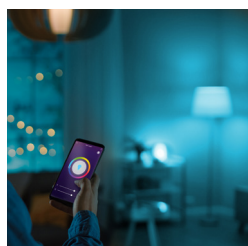

SMARTLIGHT30

SMART LED COLOUR LAMP WITH WI-FI
SMART-LED-FARBLAMPE MIT WLAN

Alecto

Smart LED colour lamp with Wi-Fi

- Automate your lighting, simply and directly via Wi-Fi
- Change colour and brightness of your lighting via your smartphone or tablet
- Choose from 16 million colours (RGB)
- From a warm atmosphere to a bright white colour (2000-4000K)
- Free Smart Life app (Android and iOS)
- Easily create timetables and link to other smart products
- Dimmable LED bulb
- Supports voice control via Amazon Alexa or Google Home
- Maximum light output: 470 lumens (40W)
- Low power consumption (5W)
- life expectancy 15.000 hours
- E14 base
- Control all Alecto Smart Life products with a single app
- Works on Tuya and Smartlife
- No bridge / gateway required
- Dimensions (h x ø) 106 x 38 mm x 35 mm
- Mains supply: 230V / 50Hz

Smart-LED-Farblampe mit WLAN

- Automatisieren Sie Ihre Beleuchtung einfach und direkt über WLAN
- Ändern Sie die Farbe und Helligkeit Ihrer Beleuchtung über Ihr Smartphone oder Tablet
- Wählen Sie aus 16 Millionen Farben (RGB) aus
- Von einer warmen Atmosphäre bis zu einer hellen weißen Farbe (2000 – 4000 K)
- Gratis Smart Life App (Android und iOS)
- Erstellen Sie unkompliziert Zeitpläne und verlinken Sie sie mit anderen Smartprodukten
- Dimmbare LED-Glühbirne
- Unterstützt Sprachsteuerung über Amazon Alexa oder Google Home
- Maximale Lichtleistung: 470 Lumen (40 W)
- Geringer Stromverbrauch (5W)
- Lebensdauer 15.000 Stunden
- Fassung E14
- Steuern Sie alle Alecto Smart Life Produkte mit einer App
- Funktioniert mit Tuya und Smartlife
- Braucht kein Bridge/Gateway
- Abmessungen (H x ø) 106 x 38 mm x 35 mm
- Netzspannung: 230 V/50 Hz