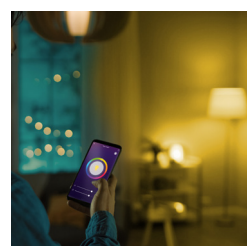

SMARTLIGHT30

SMART LED COLOUR LAMP WITH WI-FI
SMART-LED-FARBLAMPE MIT WLAN

Alecto

Smart LED colour lamp with Wi-Fi

- Automate your lighting, simply and directly via Wi-Fi
- Change colour and brightness of your lighting via your smartphone or tablet
- Choose from 16 million colours (RGB)
- From a warm atmosphere to a bright white colour (2000-4000K)
- Free Smart Life app (Android and iOS)
- Easily create timetables and link to other smart products
- Dimmable LED bulb
- Supports voice control via Amazon Alexa or Google Home
- Maximum light output: 470 lumens (40W)
- Low power consumption (5W)
- life expectancy 15.000 hours
- E14 base
- Control all Alecto Smart Life products with a single app
- Works on Tuya and Smartlife
- No bridge / gateway required
- Dimensions (h x ø) 106 x 38 mm x 35 mm
- Mains supply: 230V / 50Hz

Smart-LED-Farblampe mit WLAN

- Automatisieren Sie Ihre Beleuchtung einfach und direkt über WLAN
- Ändern Sie die Farbe und Helligkeit Ihrer Beleuchtung über Ihr Smartphone oder Tablet
- Wählen Sie aus 16 Millionen Farben (RGB) aus
- Von einer warmen Atmosphäre bis zu einer hellen weißen Farbe (2000 – 4000 K)
- Gratis Smart Life App (Android und iOS)
- Erstellen Sie unkompliziert Zeitpläne und verlinken Sie sie mit anderen Smartprodukten
- Dimmbare LED-Glühbirne
- Unterstützt Sprachsteuerung über Amazon Alexa oder Google Home
- Maximale Lichtleistung: 470 Lumen (40 W)
- Geringer Stromverbrauch (5W)
- Lebensdauer 15.000 Stunden
- Fassung E14
- Steuern Sie alle Alecto Smart Life Produkte mit einer App
- Funktioniert mit Tuya und Smartlife
- Braucht kein Bridge/Gateway
- Abmessungen (H x ø) 106 x 38 mm x 35 mm
- Netzspannung: 230 V/50 Hz