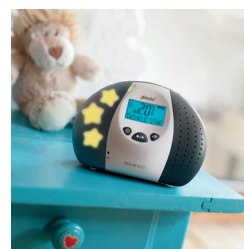

## Full Eco DECT baby monitor

- Long range (up to 50 m indoor, up to 300 m outdoor)
- 100% Interference-free and secure connection
- Long stand-by time (up to 166 hours) due to Full Eco mode
- 2-Way communication
- Sound level lights
- Crystal clear DECT sound quality
- Use anywhere! Rechargeable parent and baby unit
- Charger and batteries included
- Temperature display with alert (baby room)
- 5 lullabies and/or natural sounds
- Remote controlled night light
- Baby monitor automatically switches on when there is noise (VOX function)
- Adjustable sensitivity
- Out of range warning

## DECT Babyphone mit Sparbetrieb

- Lange Reichweite (bis zu 50 m im Innenbereich, bis zu 300 m im Außenbereich)
- 100 % störungsfreie und sichere Verbindung
- Lange Standby-Zeit (bis zu 166 Stunden) dank Full ECO-Modus
- 2-Wege-Kommunikation
- Optische Lautstärkeskala
- Sehr klare DECT-Klangqualität
- Überall verwendbar! Wiederaufladbare Eltern- und Babyeinheit
- Ladegerät und Batterien enthalten
- Temperaturanzeige mit Alarm (Babyzimmer)
- 5 Schlaflieder und/oder natürliche Klänge
- Ferngesteuertes Nachtlicht
- Das Babyphone schaltet sich bei Geräusch automatisch ein (VOX-Funktion)
- Einstellbare Empfindlichkeit
- Warnung außerhalb der Reichweite

### Full Eco DECT babyfoon

Groot bereik (tot 50 m binnen, tot 300 m buiten)  
Beveiligde verbinding en 100% storingsvrij  
Lange standby tijd (tot 166 uur) door Full Eco modus  
Terugspreekfunctie  
Geluidsniveaulampjes  
Kraakheldere DECT geluidskwaliteit  
Overall te gebruiken door oplaadbare ouder- en babyunit  
Inclusief laadstation en oplaadbare batterijen  
Temperatuurweergave met alarm (babykamer)  
5 slaapliedjes en/of natuurlijke geluiden  
Op afstand te bedienen nachtlampje  
Babyfoon gaat automatisch aan bij geluid (VOX functie)  
Microfoongevoeligheid instelbaar  
Buiten bereik waarschuwing