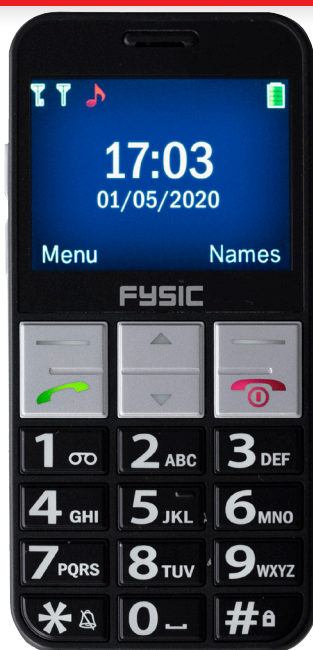

FM-7810

MOBILE PHONE WITH SOS ALARM BUTTON
HANDY MIT NOTRUFTASTE

FYSIC[®]

Mobile phone with SOS alarm button

- SOS alarm button
- Large backlit keypad
- Keypad voice prompts: NL / FR / DE / GB / ES / IT / PT / PL / SE / DK / NO / FI / TR
- 8 speed dial keys (1 touch)
- Call volume amplification (+24dB)
- Camera
- Easy to use
- Hearing aid compatible
- Tone control: high/low tones adjustable
- Charger included
- Built-in flashlight and FM-radio
- Long stand-by time (up to 200 hours) and operating time (up to 4 hours)
- Headset jack
- Dual SIM (Normal SIM 2x)

Handy mit Notruftaste

- Notruftaste
- Große, beleuchtete Tasten
- Sprechende Tasten: NL / FR / DE / GB / ES / IT / PT / PL / SE / DK / NO / FI / TR
- 8 Kurzwahl-tasten (1 Knopfdruck)
- Laute Gesprächslautstärke (+24 dB)
- Kamera
- Einfach zu verwenden
- Hörgerätekompabil
- Tonsteuerung: Hoch-/Tieftöne einstellbar
- Ladegerät enthalten
- Integrierte Taschenlampe und FM-Radio
- Lange Standby- (bis zu 200 Stunden) und Betriebszeit (bis zu 4 Stunden)
- Kopfhörerausgang
- Dual-SIM (Standard-SIM und Micro-SIM)

FM-7810

NL

Mobiele telefoon met SOS noodknop

- SOS noodknop
- Grote verlichte toetsen
- Gesproken toetsenbordbediening: NL / FR / DE / GB / ES / IT / PT / PL / SE / DK / NO / FI / TR
- 8 snelkiestoetsen (1 toets)
- Extra luid gespreksvolume (+24dB)
- Camera
- Eenvoudig in gebruik
- Geschikt voor hoorapparaten
- Toonregeling: hoge/lage toon instelbaar
- Inclusief laadstation
- Ingebouwde zaklamp en FM-radio
- Lange standby tijd (tot 200 uur) en spreektijd (tot 4 uur)
- Headset aansluiting
- Dual SIM (normale SIM 2x)