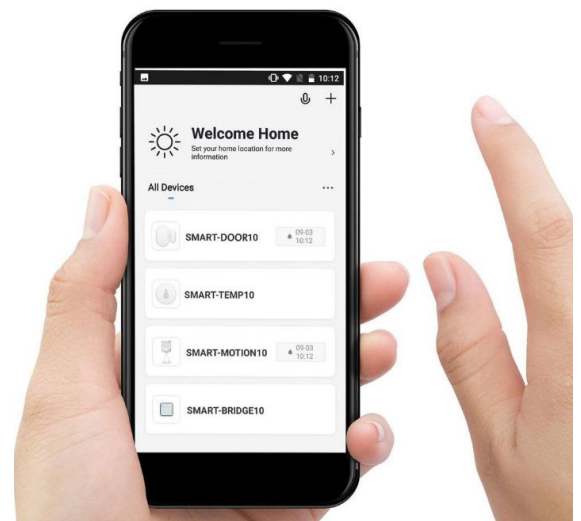

MONITORING SYSTEEM :De Smart Life App maakt het mogelijk door gekoppelde slimme sensoren noodsituatie te signaleren. Als de sensoren een noodsituatie signaleren, wordt er automatisch door een pushbericht alarm geslagen. Dit kan bijvoorbeeld een melding zijn dat de slaapkamerdeur is geopend, of een melding als er rook gedetecteerd wordt. In een zorginstelling betekent het dat de zorgverlener gerichter zorg kan verlenen: je weet eerder wanneer er iets aan de hand is en ook wanneer er niets aan de hand is.

**VOOR
ALLEENWONENDE
OUDEREN**

**VOOR DE
ZORGVERLENER**

**VOOR DE
MANTELZORGERS**

INZICHT KRIJGEN EN HOUDEN HOE HET ECHT GAAT MET UW DIERBAREN, WAAR ZIJ OOK ZIJN.

Gebruik de Fysic Zigbee Gateway* als ontvanger voor de sensoren en uw Smart Life App. Deze Zigbee Gateway zorgt voor communicatie van en naar je slimme sensoren en het internet. Je kunt ze hierdoor in de gratis Smart Life App allemaal bedienen en monitoren op je smartphone of tablet .

1x Gateway

SLIMME SENSOREN

1x Bewegingssensor

2x Deursensoren

1x Rookmelder

Door slimme sensoren te koppelen aan de Gateway kun je gebruik maken van scenario's wat heel wat voordelen met zich meebrengt. Je kunt, als voorbeeld, automatisch je slimme camera laten starten met opnemen als je slimme bewegingssensor beweging constateert of je slimme thermostaat de verwarming aan laten zetten als het in huis koud begint te worden.

De Smart Life App heeft een aantal grote voordelen zo zijn de slimme sensoren makkelijk te delen met zorgverleners, mantelzorgers en eventueel familieleden. De App en slimme sensoren kunnen op meerdere smartphones aangemeld worden. Ook heeft de Smart Life App een integratie met Google Home en Amazon Alexa, zodat jij met spraak je slimme apparaten kan aansturen.