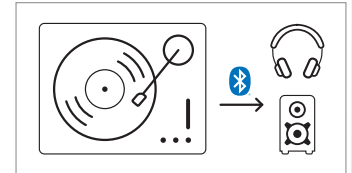

LBTA-165

Full automatic turntable with Bluetooth®

**AUTOMATIC
START
&
RETURN**

Stream to headphone or speaker

also available in Black (BK)

EN

- Bluetooth transmission 5.3
- Auto return and auto start
- 2 rated speed settings 33 RPM and 45 RPM
- Pre-amplifier ON-OFF
- Moving Magnetic Cartridge (AT3600L)
- Belt drive
- Metal platter
- Plastic dust cover
- included: RCA cable, CE-UK multiplug AC adaptor
- Connections: RCA output, ground

DE

- Bluetooth Übertragung 5.3
- Automatische Rückführung des Tonarms und automatischer Start
- 2 Geschwindigkeiten 33 U/min und 45 U/min
- Vorverstärker ON-OFF
- Magnettonabnehmer (AT3600L)
- Riemenantrieb
- Metallplattenteller
- Staubschutzhaube aus Kunststoff
- Inklusive: RCA-Kabel, CE-UK-Netzadapter mit Multistecker
- Anschlüsse: RCA-Ausgang, Erdung

FR

- Transmission Bluetooth 5.3
- Retour automatique et démarrage automatique
- 2 réglages de vitesse 33 tours et 45 tours
- Préamplificateur ON-OFF
- Cellule à aimant mobile(AT3600L)
- Courroie d'entraînement
- Plateau métal
- Capot anti-poussière
- inclus: Câble RCA, Adaptateur AC CE-UK
- Connexions: Sortie RCA, terre

ES

- Transmisión Bluetooth 5.3
- Retorno automático y arranque automático
- 2 velocidades 33 RPM y 45 RPM
- Preamplificador ON-OFF
- Cartucho magnético móvil (AT3600L)
- Transmisión por correa
- Plato de metal
- Cubierta extraíble
- Incluye: Cable RCA, Adaptador CA multitoma CE-UK
- Conexiones: Salida de RCA, conexión a tierra