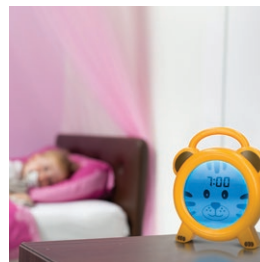

## Sleep trainer, night light and alarm clock

- Helps children develop sense of time
- Encourages children to stay in bed, giving parents more sleep
- Set alarm when it's time to get up
- Tiger awake and orange light: it's time to get up
- Tiger sleeps and blue night light: it's time to go to sleep
- Adjustable display (tiger with time, only tiger or time)
- Colour intensity of the night light is adjustable (7 levels + off)
- Can also be used as an alarm clock
- Wireless and rechargeable (via included cable)
- Easy to use
- Dimensions (h x w x d) 140 x 115 x 36 mm
- Mains supply: 5V DC

## Schlaftrainer, Nachtlicht und Wecker

- Hilft Kindern ein Zeitgefühl zu bekommen
- Stimuliert Kinder im Bett zu bleiben, gibt Eltern mehr Nachtruhe
- Legen Sie fest, wann es Zeit ist aufzustehen
- Tiger wach und oranges Licht: es ist Zeit aufzustehen
- Tiger schläft und blaues Nachtlicht: es ist Zeit schlafen zu gehen
- Anzeige einstellbar (Tiger mit Zeit, nur Tiger oder Zeit)
- Farbintensität des Nachtlichts ist einstellbar (7 Einstellungen + aus)
- Kann auch als Wecker verwendet werden
- Kabellos und wiederaufladbar (über mitgeliefertes Kabel)
- Einfach zu bedienen
- Abmessungen (HxBxT) 140 x 115 x 36 mm
- Stromversorgung: 5V DC

## NL Slaaptrainer, nachtlampje en wekker

- Helpt kinderen met het krijgen van tijdsbesef
- Stimuleert kinderen in bed te blijven, geeft ouders meer nachtrust
- Stel in wanneer het tijd is om op te staan
- Tijger wakker en oranje lampje: het is tijd om op te staan
- Tijger slaapt en blauw nachtlampje: het is tijd om te gaan slapen
- Display instelbaar (tijger met tijd, alleen tijger of tijd)
- Kleurintensiteit nachtlampje instelbaar (7 standen + uit)
- Ook te gebruiken als klok met wekker
- Draadloos en oplaadbaar (via meegeleverde kabel)
- Eenvoudig in gebruik
- Afmetingen (h x b x d) 140 x 115 x 36 mm
- Voeding: 5V DC