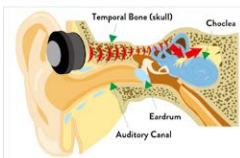

### Bone Conduction Bluetooth Headphone

98MM

44MM

Bag included

Bone conduction

Normal earbud

#### EN

- Bone conduction Headphone
- Bluetooth V5.0
- Waterproof IPX5
- Handsfree calling
- Integrated rechargeable battery 200mAh
- Battery capacity : Up to 8 hours (Music and Talking time)
- included: USB cable, carrying case, earplugs
- Connections : Micro USB input

#### NL

- Beengeleidende Bluetooth hoofdtelefoon
- Bluetooth V5.0
- Waterdicht IPX5
- Handvrij bellen
- Heroplaadbare batterij 200mAh
- Batterijduur : tot 8 uur (Muziek en spraaktijd)
- Inclusief : USB kabel, TAS, oordopjes
- Aansluitingen : Micro USB ingang