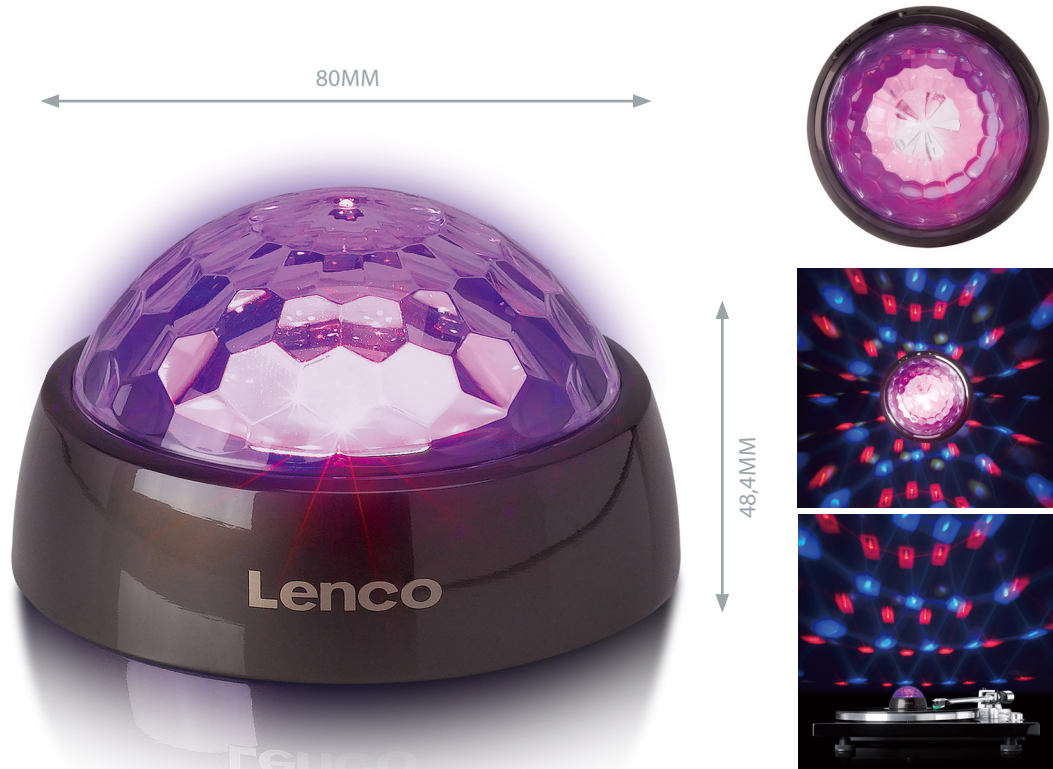

TTA-180TN

Center stabilizer with Party LED Light for Turntable

Turntable not included

EN

- Center stabilizer for Turntable (250Gr.)
- Discoball for Turntable
- Metal finish of housing
- Will rotate with the record
- Music sensor adjustable in 5 levels
- RGB light effects
- Integrated rechargeable battery 3,7V 1400mAh
- Battery capacity: up to 8 hours
- Included : USB-C Cable
- Connections: USB-C

DE

- Mittelstabilisator für Plattenspieler (250Gr.)
- Discoball für Plattenspieler
- Metalloberfläche des Gehäuses
- Dreht sich mit der Schallplatte
- Musiksensor in 5 Stufen einstellbar
- RGB-Lichteffekte
- Integrierter wiederaufladbarer Akku 3,7V 1400mAh
- Batteriespielzeit: bis zu 8 Stunden
- Inklusive: USB-C-Kabel
- Anschlüsse: USB-C

NL

- Middenstabilisator voor draaitafel (250Gr.)
- Discobal voor platenspeler
- Metalen afwerking van behuizing
- Zal draaien met de plaat
- Muzieksensor instelbaar in 5 niveaus
- RGB licht effecten
- Oplaadbare batterij 3,7V 1400mAh
- Batterijduur: tot 8 uur
- Inclusief: USB-C kabel
- Aansluitingen : USB-C

FR

- Stabilisateur central pour platine vinyle (250Gr.)
- Boule disco pour platine tourne-disque
- Finition métallique du boîtier
- Tourne avec le disque vinyl
- Senseur musical réglable sur 5 niveaux
- Illuminations couleurs RGB
- Batterie rechargeable intégrée 3,7V 1400mAh
- Autonomie de la batterie: jusqu'à 8 heures
- Inclus: Câble USB-C
- Connexions : USB-C

ES

- Estabilizador central para tocadiscos (250 Gr.)
- Bola de discoteca para el tocadiscos
- Acabado metálico de la carcasa
- Gira con la música
- Sensor de música ajustable en 5 niveles
- Efectos de luz RGB
- Batería recargable integrada 3,7V 1400mAh
- Capacidad de la batería: hasta 8 horas
- Incluye: Cable USB-C
- Conexiones: USB-C

DATA

- Power source: DC 5V / 1A
- Rechargeable battery : DC 3.7V 1400mAh
- Dim. unit : 80 x 80 x 48,4 mm (WxDxH)
- Dim. Gift box : TBC mm (WxDxH)
- Net/Gross Weight: 250 Gr./ TBC
- Inner/Master carton quantity : 4pcs / 20pcs
- EAN-code: 8711902088417
- Custom code: 9405494000

Container quantity :
20' ft : 22540
40' ft : 47040
40' HQ : 53760

Subject to changes without prior notice