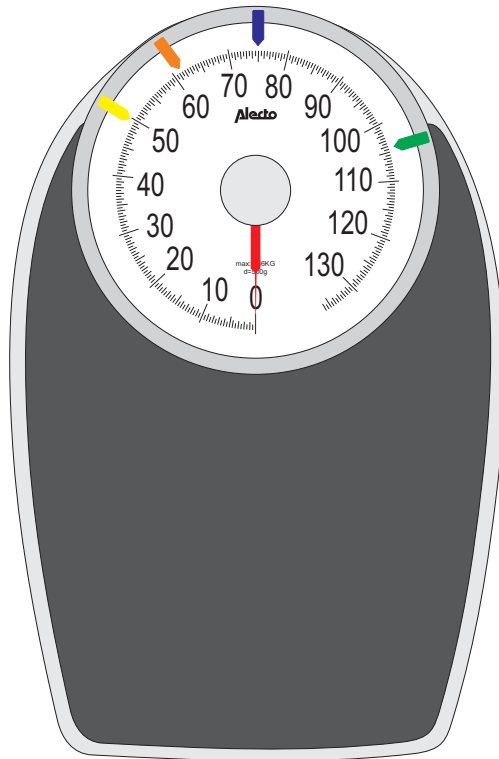

Alecto®

ACW-45

Personenweegschaal
Pèse-personne
Personenwaage
Bathroom scale

Gebruiksaanwijzing
Mode d'emploi
Gebrauchsanweisung
User manual