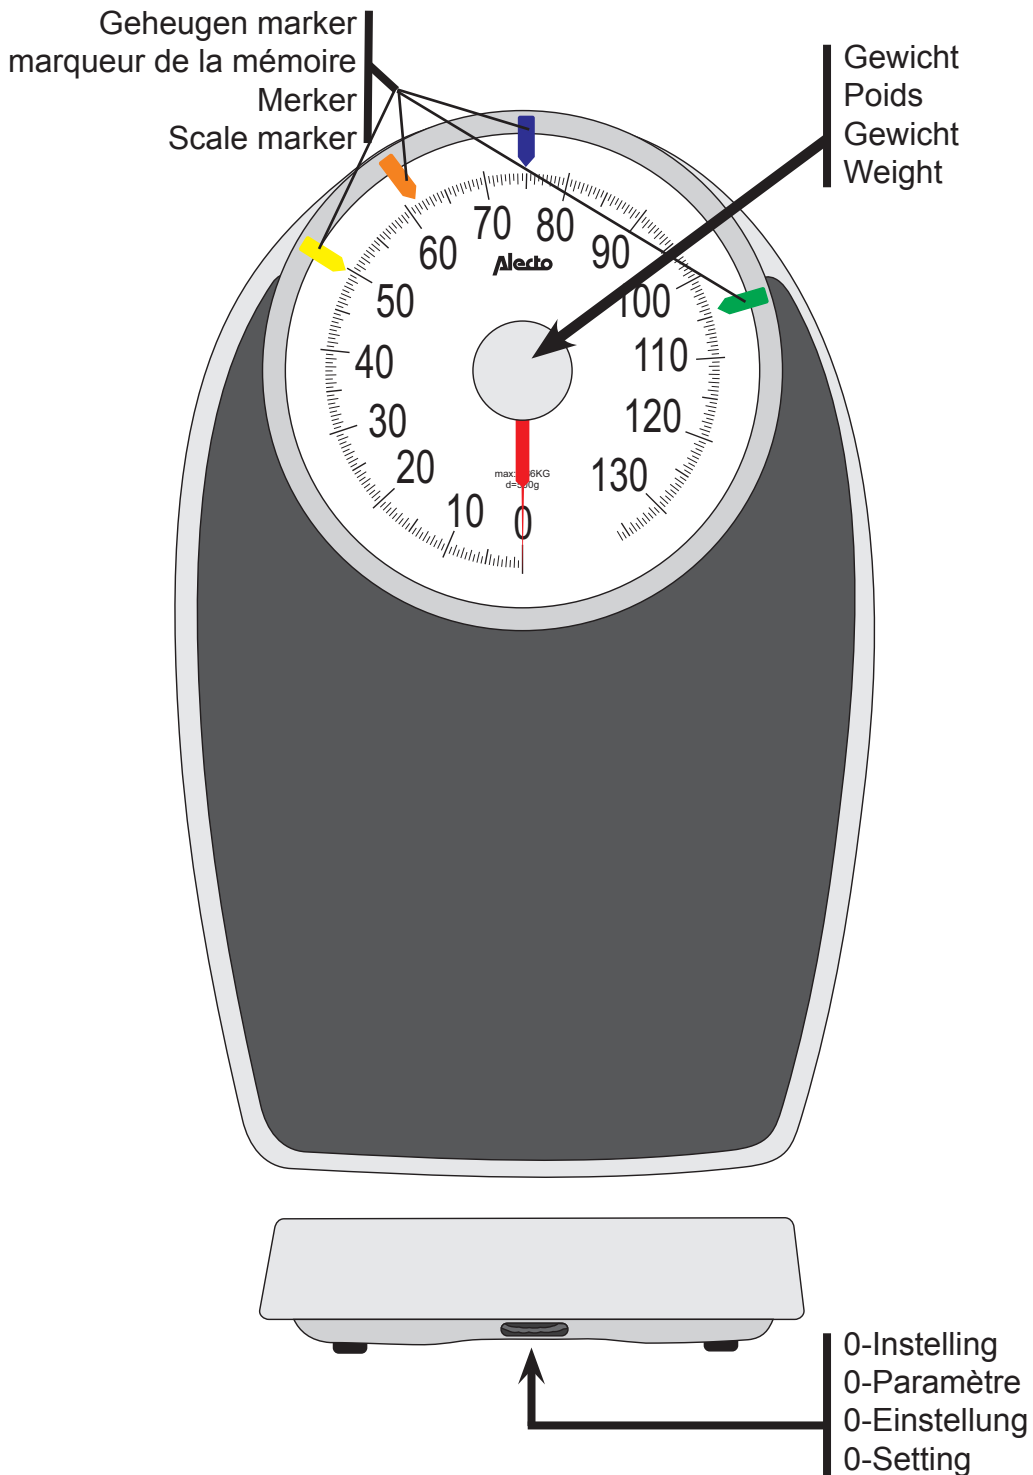

Alecto®

ACW-45

Personenweegschaal
Pèse-personne
Personenwaage
Bathroom scale

Gebruiksaanwijzing
Mode d'emploi
Gebrauchsanweisung
User manual

NL: Gebruiksaanwijzing: bladzijde 4

FR: Mode d'emploi: page 6

D: Gebrauchsanweisung: Blatt 8

GB: User manual: page 10

TECHNICAL SPECIFICATIONS

Max. weight:	136Kg.
Resolution:	500g.
Deviation 0-65Kg.:	$\pm 1,2$ Kg.
Deviation >65Kg.:	± 2 Kg.
Scale marker:	4 x color.

1. BEOOGD GEBRUIK

De Alecto ACW-45 is een mechanische personenweegschaal, alleen geschikt voor het wegen van het gewicht van personen in een privé huishoudelijke situatie. De ACW-45 is NIET geschikt voor gebruik in ziekenhuizen of voor industriële of commerciële doeleinden.

0-instelling:

Gebruik het draaiwielje aan de voorzijde om de wijzer exact op 0Kg te laten wijzen als er niemand op staat.

Wegen:

Stap met beide voeten op het midden van de weegschaal. (stap niet op de rand om kantelen te voorkomen)