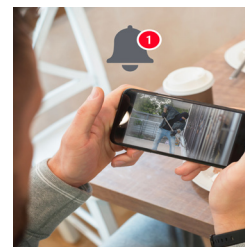

DVC166IP

WI-FI CAMERA
WLAN-KAMERA

Alecto

Wi-Fi camera

- Excellent HD image and sound quality (1920x1080 px)
- Monitor everywhere with smartphone/tablet
- Remote controlled camera (pan 270° tilt 70°)
- Motion detection (push notification)
- Activity zones (alerts of movement in predefined zones)
- Tracking view
- Infrared nightvision (range 12 metres)
- Dutch product development: always safe and up to date
- Image recording on Micro SD card (excluded) upon motion detection
- Micro SD card slot (up to 128Gb)
- 2-way communication
- Wireless and wired network connection (Wi-Fi/LAN)
- Resolution 1920x1080 px
- Viewing angle 110 degrees
- Diameter lens: 4,1 mm
- Motion detection up to 8 metres
- Display language: n/a
- Dimensions (h x w x d) 118 x 90 x 101 mm
- Adapter powered (included)

WLAN-Kamera

- Hervorragende HD-Bild- und -Tonqualität (1920x1080 px)
- Mit Smartphone/Tablet immer und überall überwachen
- Fernbedienbare Kamera (schwenkbar 270° neigbar 70°)
- Meldung bei Bewegung (Push-Benachrichtigung)
- Aktivitätszonen (Meldung bei Aktivität auf selbst angegebenen Zonen)
- Kamera folgt Bewegung
- Infrarotbeleuchtung / Nachtsicht (Reichweite 12 Meter)
- Produkt in den Niederlanden entwickelt: immer sicher und auf dem neuesten Stand
- Speichert Bild bei Bewegung auf Micro SD-Karte (nicht enthalten)
- Micro SD-Karten-Schlitz (bis zu 128 Gb)
- Gegensprechfunktion
- Kabellose und kabelgebundene Netzwerkverbindung (WLAN/LAN)
- Auflösung 1920x1080 px
- Bildwinkel 110 Grad
- Durchmesser Linse: 4,1 mm
- Bewegungserkennung bis 8 Meter
- Anzeigesprache: n/v
- Abmessungen (H x B x T) 118 x 90 x 101 mm
- Wird mit einem Netzteil betrieben (enthalten)