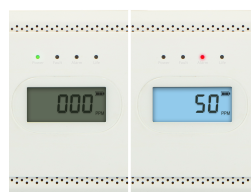

## Carbon monoxide alarm with 10 year sensor

- Rapid warning of carbon monoxide. Senses CO levels as low as 30 ppm.
- Long life 10 year sensor
- Easy to read display
- Extra loud alarm >85 dB
- Test button
- High quality: complies with EN50291-1:2018
- End of life warning
- Can be placed on flat surface or wall mount
- Electro-chemical measuring principle
- LED indication
- Includes base plate, screws, plugs and 3M tape for easy and quick installation
- Dimensions (h x w x d) 70 x 140 x 28 mm
- Pieces: 1
- Battery powered (2x AA included)

## Kohlenmonoxidmelder mit 10 Jahren Sensorlaufzeit

- Schnelle Warnung bei Kohlenmonoxid. Erkennt CO bereits ab 30 ppm.
- Langlebiger 10-Jahres-Sensor
- Gut lesbares Display
- Sehr lautstarker Alarm >85 dB
- Test-Taste
- Hohe Qualität: EN50291-1:2018
- Warnung bei Lebensende des Geräts
- Geeignet zum Hinstellen oder Aufhängen
- Elektrochemisches Messprinzip
- LED-Anzeige
- Inklusive Grundplatte, Schrauben, Dübeln und 3M Tape für eine einfache und schnelle Installation
- Abmessungen (H x B x T) 70 x 140 x 28 mm
- Stück: 1
- Batteriebetrieben (2x AA enthalten)

### Koolmonoxidemelder met 10 jaar sensor

- Snelle waarschuwing bij koolmonoxide. Detecteert CO al vanaf 30 ppm!
- Long life sensor 10 jaar
- Duidelijk display
- Extra luid alarm >85 dB
- Testtoets
- Hoge kwaliteit: voldoet aan EN50291-1:2018
- End of life waarschuwing
- Geschikt om neer te zetten of op te hangen
- Electrochemisch meetprincipe
- LED indicatie
- Inclusief bodemplaat, schroeven, pluggen en 3M tape voor eenvoudige en snelle montage
- Afmetingen (h x w x d) 70 x 140 x 28 mm
- Stuks: 1
- Werkt op batterijen (2x AA inclusief)