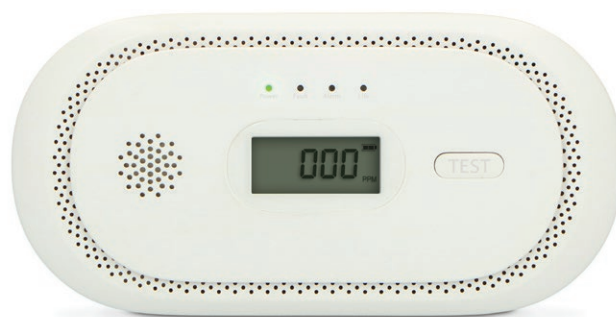

## Carbon monoxide alarm with 10 year sensor

- Rapid warning of carbon monoxide. Senses CO levels as low as 30 ppm.
- Long life 10 year sensor
- Easy to read display
- Extra loud alarm >85 dB
- Test button
- High quality: complies with EN50291-1:2018
- End of life warning
- Can be placed on flat surface or wall mount
- Electro-chemical measuring principle
- LED indication
- Includes base plate, screws, plugs and 3M tape for easy and quick installation
- Dimensions (h x w x d) 70 x 140 x 28 mm
- Pieces: 1
- Battery powered (2x AA included)

## Kohlenmonoxidmelder mit 10 Jahren Sensorlaufzeit

- Schnelle Warnung bei Kohlenmonoxid. Erkennt CO bereits ab 30 ppm.
- Langlebiger 10-Jahres-Sensor
- Gut lesbares Display
- Sehr lautstarker Alarm >85 dB
- Test-Taste
- Hohe Qualität: EN50291-1:2018
- Warnung bei Lebensende des Geräts
- Geeignet zum Hinstellen oder Aufhängen
- Elektrochemisches Messprinzip
- LED-Anzeige
- Inklusive Grundplatte, Schrauben, Dübeln und 3M Tape für eine einfache und schnelle Installation
- Abmessungen (H x B x T) 70 x 140 x 28 mm
- Stück: 1
- Batteriebetrieben (2x AA enthalten)

### Koolmonoxidemelder met 10 jaar sensor

- Snelle waarschuwing bij koolmonoxide. Detecteert CO al vanaf 30 ppm!
- Long life sensor 10 jaar
- Duidelijk display
- Extra luid alarm >85 dB
- Testtoets
- Hoge kwaliteit: voldoet aan EN50291-1:2018
- End of life waarschuwing
- Geschikt om neer te zetten of op te hangen
- Electrochemisch meetprincipe
- LED indicatie
- Inclusief bodemplaat, schroeven, pluggen en 3M tape voor eenvoudige en snelle montage
- Afmetingen (h x w x d) 70 x 140 x 28 mm
- Stuks: 1
- Werkt op batterijen (2x AA inclusief)