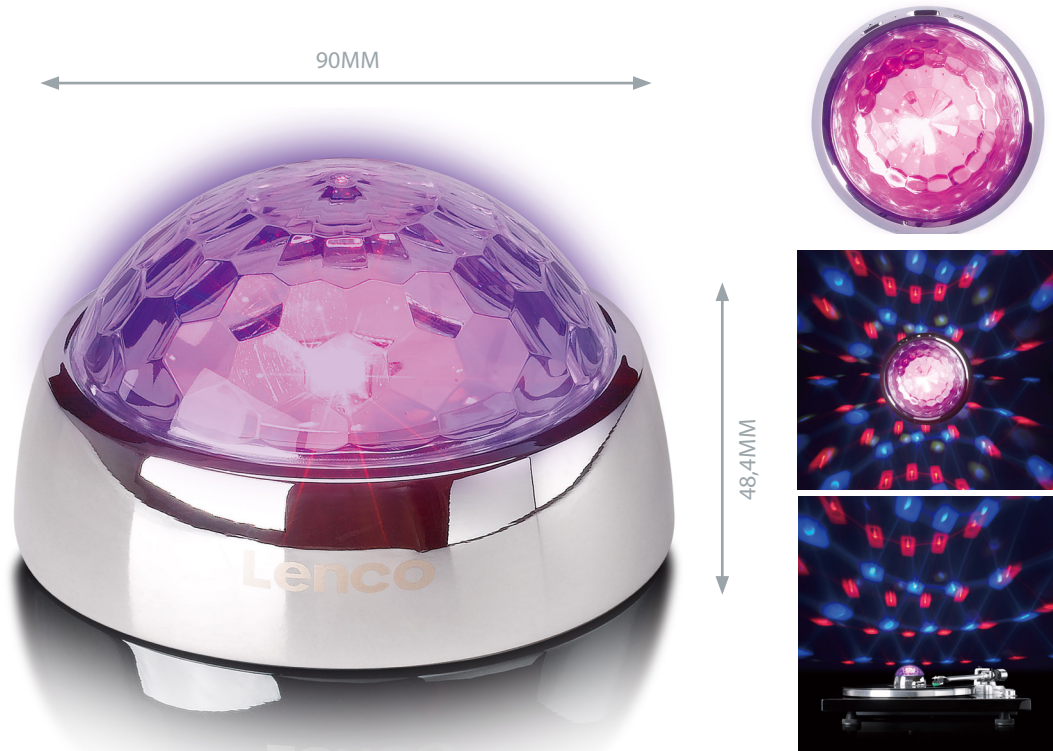

TTA-080SI

Center stabilizer with Party LED Light for Turntable

Turntable not included

EN

- Center stabilizer for Turntable (250Gr.)
- Discoball for Turntable
- Metal finish of housing
- Will rotate with the record
- Music sensor adjustable in 5 levels
- RGB light effects
- Integrated rechargeable battery 3,7V 1400mAh
- Battery capacity: up to 8 hours
- Included : USB-C Cable
- Connections: USB-C

DE

- Mittelstabilisator für Plattenspieler (250Gr.)
- Discoball für Plattenspieler
- Metalloberfläche des Gehäuses
- Dreht sich mit der Schallplatte
- Musiksensor in 5 Stufen einstellbar
- RGB-Lichteffekte
- Integrierter wiederaufladbarer Akku 3,7V 1400mAh
- Batteriespielzeit: bis zu 8 Stunden
- Inklusive: USB-C-Kabel
- Anschlüsse: USB-C

NL

- Middenstabilisator voor draaitafel (250Gr.)
- Discobal voor platenspeler
- Metalen afwerking van behuizing
- Zal draaien met de plaat
- Muzieksensor instelbaar in 5 niveaus
- RGB licht effecten
- Oplaadbare batterij 3,7V 1400mAh
- Batterijduur: tot 8 uur
- Inclusief: USB-C kabel
- Aansluitingen : USB-C

ES

- Estabilizador central para tocadiscos (250 Gr.)
- Bola de discoteca para el tocadiscos
- Acabado metálico de la carcasa
- Gira con la música
- Sensor de música ajustable en 5 niveles
- Efectos de luz RGB
- Batería recargable integrada 3,7V 1400mAh
- Capacidad de la batería: hasta 8 horas
- Incluye: Cable USB-C
- Conexiones: USB-C