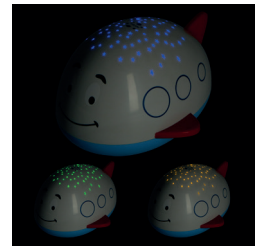

# AIRPLANE EDDY

STARRY SKY PROJECTOR  
STERNENHIMMELPROJEKTOR

**Alecto**  
baby

## Starry sky projector

The soothing light lets kids catch sleep peacefully and comfortably

For the best bedtime ritual

Auto off after 45 minutes

Starry sky projector adjustable

Easy to use

Dimensions (h x w x d) 141 x 153 x 105 mm

## Sternenhimmelprojektor

Das beruhigende Licht lässt Kinder einfach und ruhig einschlafen

Für das beste Schlafritual

Schaltet sich nach 45 Minuten automatisch aus

Sternenhimmelprojektor einstellbar

Einfach zu bedienen

### Sterrenhemel projector

Het rustgevende licht laat kinderen gemakkelijk en rustig in slaap vallen

Voor het beste slaapritueel

Automatische uitschakeling na 45 minuten

Sterrenhemel projector instelbaar

Eenvoudig te bedienen