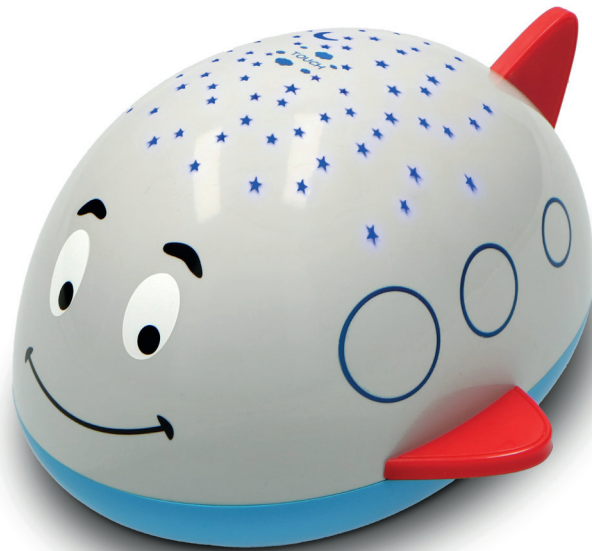

# AIRPLANE EDDY

STARRY SKY PROJECTOR  
STERNENHIMMELPROJEKTOR

**Alecto**  
baby

## Starry sky projector

The soothing light lets kids catch sleep peacefully and comfortably

For the best bedtime ritual

Auto off after 45 minutes

Starry sky projector adjustable

Easy to use

Dimensions (h x w x d) 141 x 153 x 105 mm

## Sternenhimmelprojektor

Das beruhigende Licht lässt Kinder einfach und ruhig einschlafen

Für das beste Schlafritual

Schaltet sich nach 45 Minuten automatisch aus

Sternenhimmelprojektor einstellbar

Einfach zu bedienen

### Sterrenhemel projector

Het rustgevende licht laat kinderen gemakkelijk en rustig in slaap vallen

Voor het beste slaapritueel

Automatische uitschakeling na 45 minuten

Sterrenhemel projector instelbaar

Eenvoudig te bedienen