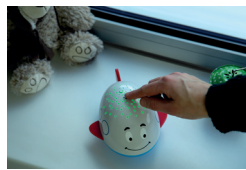

# AIRPLANE EDDY

STARRY SKY PROJECTOR  
STERNENHIMMELPROJEKTOR

**Alecto**  
baby

## Starry sky projector

The soothing light lets kids catch sleep peacefully and comfortably

For the best bedtime ritual

Auto off after 45 minutes

Starry sky projector adjustable

Easy to use

Dimensions (h x w x d) 141 x 153 x 105 mm

## Sternenhimmelprojektor

Das beruhigende Licht lässt Kinder einfach und ruhig einschlafen

Für das beste Schlafritual

Schaltet sich nach 45 Minuten automatisch aus

Sternenhimmelprojektor einstellbar

Einfach zu bedienen

### Sterrenhemel projector

Het rustgevende licht laat kinderen gemakkelijk en rustig in slaap vallen

Voor het beste slaapritueel

Automatische uitschakeling na 45 minuten

Sterrenhemel projector instelbaar

Eenvoudig te bedienen