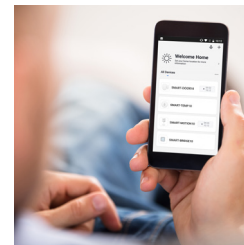

## Wandering detection / lifestyle monitoring system

- Monitoring system through SmartLife app
- Sensor can be programmed to easy to use scenario's
- Ideal to use as wandering detection
- Receive live notifications on your mobile device when a scenario is activated
- Signals possible emergency situations
- Signals changes in lifestyle
- Sensors can send notification to multiple mobile devices simultaneously
- Maintain full control over notifications and recipients
- Works with the Free to use SmartLife app (Android / iOS), no program costs

## Wandererkennung / Lebensgewohnheiten-Überwachungssystem

- Überwachungssystem über die App SmartLife
- Sensor für die benutzerfreundliche Benutzung in Szenarien programmierbar
- Ideal für die Benutzung als Wandererkennung
- Empfangen Sie Echtzeitbenachrichtigungen auf Ihrem Mobilgerät, wenn ein Szenario aktiviert wird
- Signalisiert mögliche Notfallsituationen
- Signalisiert Änderungen in den Lebensgewohnheiten
- Die Sensoren können Benachrichtigungen gleichzeitig an mehrere Mobilgeräte senden
- Beibehalten der vollen Kontrolle über Benachrichtigungen und Empfänger
- Arbeitet mit der kostenfrei benutzbaren App SmartLife (Android/iOS), keine Programmkosten

NL

**Dwaal detectie / levensstijl monitor systeem**

- Monitoring systeem via SmartLife app
- Sensoren te gebruiken via makkelijk in te stellen scenario's
- Te gebruiken als dwaaldetectie
- Krijg live meldingen op je Smartphone zodra een scenario is geactiveerd
- Signaleer direct mogelijke noodsituaties
- Veranderingen in leefpatronen vroegtijdig signaleren
- Sensoren sturen meldingen naar meerdere aangemelde smartphones
- Behoud controle over wie de meldingen ontvangt
- Gratis Smart Life app (Android en iOS), geen abonnement nodig