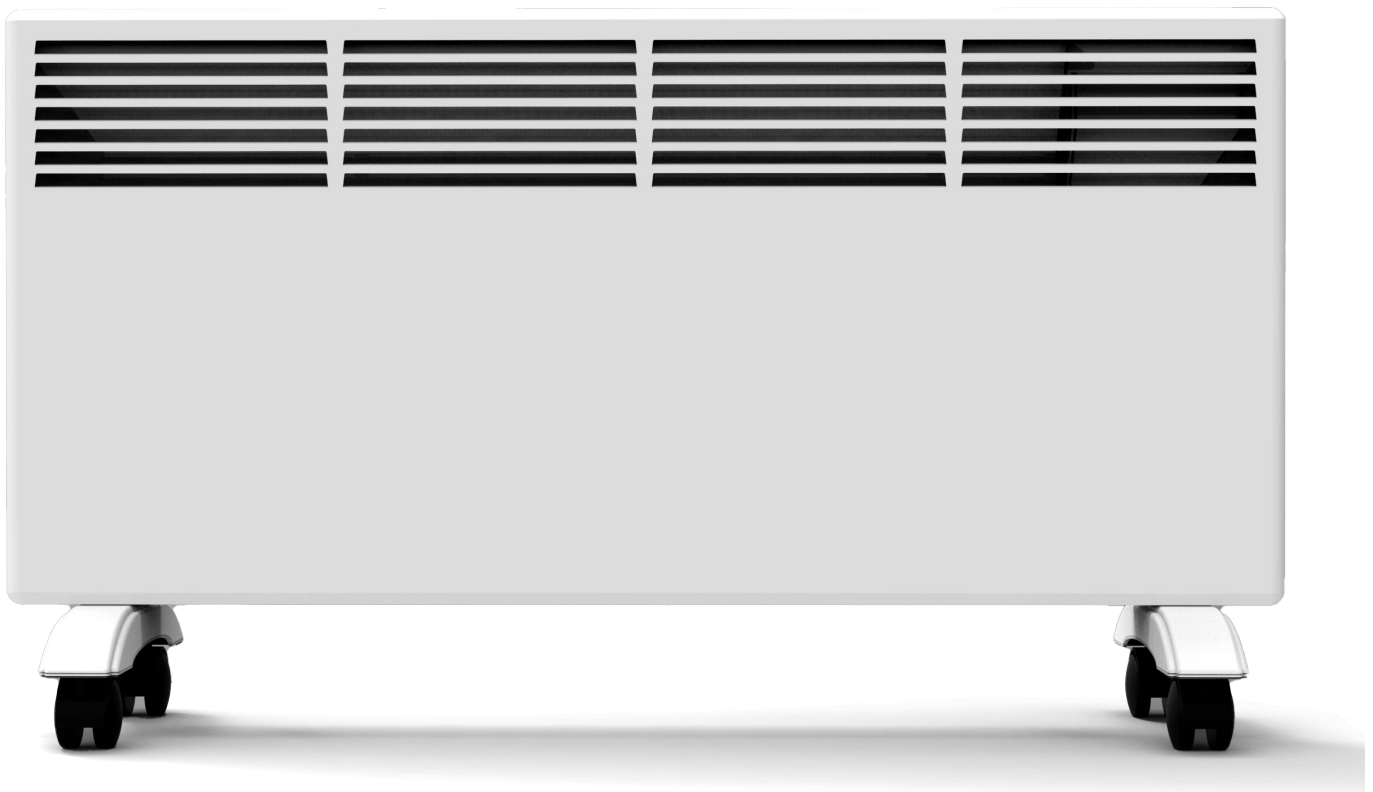

99401

MOBILE PANEL HEATER WITH WHEELS
MOBILE FLÄCHENHEIZUNG MIT ROLLEN

TREBS

2000W

Elektronisches LED Display
Electronic LED Display

24-Stunden-Timer
24 hours timer

NL**Mobiele paneelverwarmer met wielen**

- Elektronische LED-display
- 24-uurs timer
- Wekelijkse timer
- Aluminium verwarmingselement
- Oververhittingsbeveiliging
- Met wielen
- Ook geschikt voor wandmontage

DE**Mobile Flächenheizung mit Rollen**

- Elektronisches LED Display
- 24-Stunden-Timer
- Wochentimer
- Aluminium-Heizelement
- Überhitzungsschutz
- Mit Rollen
- Auch zur Wandbefestigung geeignet

FR**Chauffage à panneau mobile sur roulettes**

- Affichage électronique à LED
- Minuterie 24 heures
- Minuterie hebdomadaire
- Élément chauffant en aluminium
- Protection contre la surchauffe
- Sur roulettes
- Convient également pour installation murale

EN**Mobile panel heater with wheels**

- Electronic LED Display
- 24 hours timer
- Weekly timer
- Aluminium heating element
- Over-heating protection
- With wheels
- Also suitable for wall-mounting

Logistics