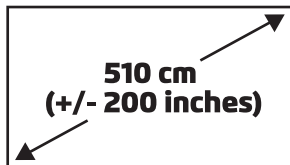

LPJ-900WH

Full HD 1080P LCD Projector with Bluetooth

Home cinema

Watching movies

Playing games

EN

- 4,45" LCD display
- High resolution 1920 x 1080
- 250 ANSI Lumens (9000 lumens)
- Bluetooth transmission
- Contrast ratio 3000 : 1
- Projection distance 1 to 7 meters
- Projection size up to 510cm (+/-200inches)
- Stereo output
- Up to 50.000 hours LED life
- included: Remote control
- Connections: 3,5mm earphone jack, USB, 2 x HDMI, AV, micro SD

DE

- 4,45"-LCD-Display
- Hochauflösende 1920 x 1080
- 250 ANSI Lumen (9000 lumen)
- Bluetooth Übertragung
- Kontrastverhältnis 3000:1
- Projektionsabstand 1 – 7 Meter
- Projektionsgröße bis zu 510 cm (+/-200inches)
- Stereo-Ausgang
- LED-Lebensdauer bis zu 50.000 Stunden
- Inklusive: Fernbedienung
- Anschlüsse: 3,5mm Kopfhörerbuchse, USB, 2 x HDMI, AV, Mikro SD

FR

- Écran LCD de 4,45"
- Haute résolution 1920 x 1080
- 250 ANSI Lumens (9000 lumens)
- Transmission Bluetooth
- Rapport de contraste 3000:1
- Distance de projection de 1 à 7 mètres
- Taille de projection jusqu'à 510 cm (+/-200inches)
- Sortie stéréo
- Durée de vie des LED de jusqu'à 50.000 heures
- Inclus: Télécommande
- Connexions: prise pour écouteurs 3,5 mm, USB, 2 x HDMI, AV, micro SD

DATA

- Power source : AC 100~240V 50/60Hz
- Power consuming max : 90W
- Dim. unit: 250 x 196 x 108mm (WxDxH)
- Dim. Gift box: 355 x 240 x 155mm (WxDxH)
- Net/Gross Weight: 1,66kg / 2kg
- Master carton qty: 2pcs
- EAN-code: 8711902078289
- Custom code: 8528698090