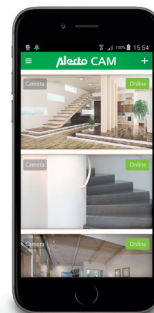

DVC-180

WIFI CAMERA 180 DEGREES
WLAN-KAMERA 180 GRAD

Alecto

Wi Fi

Wifi camera 180 degrees

- Monitor everywhere with smartphone/tablet
- Extra wide angle lens 180 degrees
- For iOS and Android devices (free app)
- Remote controlled camera (left-right)
- Wireless network connection (Wifi)
- Infrared nightvision (range 5 meter)
- Motion detection (push notification)
- 2-Way communication
- Image recording on micro SD card (excluded)
- Can be placed on flat surface or wall mount
- Mounting material included
- Resolution 1280x960 px
- Diameter lens: 1,71 mm

WLAN-Kamera 180 Grad

- Immer und überall mit Smartphone/Tablet einsehen
- Extra breiter Bildwinkel 180 Grad
- Für iOS- und Android-Geräte (Gratis App)
- Ferngesteuerte Kamera (links-rechts)
- Kabellose Netzwerkverbindung (WLAN)
- Infrarotbeleuchtung / Nachtsicht (Reichweite 5 Meter)
- Meldung bei Bewegung (Push-Benachrichtigung)
- 2-Wege-Kommunikation
- Bild auf micro SD-Karte (nicht enthalten) speichern
- Geeignet zum Aufstellen oder Aufhängen
- Montagematerial im Lieferumfang enthalten
- Auflösung 1280x960 px
- Durchmesser Linse: 1,71 mm

ES

Cámara Wifi 180 grados

- Vigile en cualquier lugar y momento con smartphone/tableta
- Ángulo extra amplio 180 grados
- Para dispositivos iOS y Android (app gratuita)
- Cámara controlable a distancia (izquierda-derecha)
- Conexión de red inalámbrica (wifi)
- Luz infrarroja / visión nocturna (alcance 5 metros)
- Aviso de movimiento (notificación)
- Función de comunicación
- Grabación de imágenes en tarjeta micro SD (no incluida)
- Puede ponerse sobre la mesa o colgarse
- Incluye material de montaje
- Resolución 1280x960 px
- Diámetro de la lente: 1,71 mm