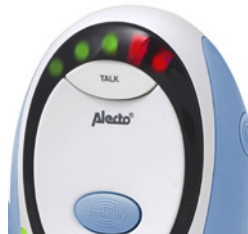

DBX-85 SERIE

FULL ECO DECT BABY MONITOR
DECT BABYPHONE MIT FULL ECO-MODUS

Alecto
baby

DBX-85 ECO

DBX-85 LIMITED

DBX-85GS

DBX-85MT

Full Eco DECT baby monitor

- Long range (up to 50 m indoor, up to 300 m outdoor)
- 100% Interference-free and secure connection
- Long stand-by time (up to 120 hours) due to Full Eco mode
- 2-Way communication
- Sound level lights
- Crystal clear DECT sound quality
- Use anywhere! Rechargeable parent and baby unit
- Charging docking station and batteries included
- Built-in night light
- Baby monitor automatically switches on when there is noise (VOX function)
- Adjustable sensitivity
- Out of range warning
- Low battery indication
- With belt clip
- Baby unit is adapter powered (included) and battery powered (4x AA NiMH, excluded)
- Parent unit is adapter powered (included) and rechargeable battery powered (2x AAA, included)

DECT Babyphone mit Full ECO-Modus

- Große Reichweite (bis zu 50 m im Innenbereich, bis zu 300 m im Außenbereich)
- 100 % störungsfreie und sichere Verbindung
- Lange Standby-Zeit (bis zu 120 Stunden) dank Full ECO-Modus
- Gegensprechfunktion
- Geräuschpegelanzeige
- Kristallklare DECT-Klangqualität
- "Überall verwendbar! Wiederaufladbare Eltern- und Babyeinheit"
- Ladegerät und aufladbaren Batterien enthalten
- Integriertes Nachtlicht
- Das Babyphone schaltet sich bei Geräusch automatisch ein (VOX-Funktion)
- Einstellbare Empfindlichkeit
- Warnung wenn außerhalb der Reichweite
- Anzeige bei schwachem Batteriestand
- Mit Gürtelclip
- Babyeinheit wird mit einem Netzteil (enthalten) oder mit wiederaufladbaren Akkus betrieben (4x AA NiMH, nicht enthalten)
- Elterneinheit wird mit einem Netzteil (enthalten) und mit wiederaufladbaren Akkus betrieben (2x AAA NiMH, enthalten)