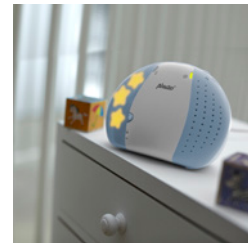

DBX-85MT

Full Eco DECT baby monitor

- Long range (up to 50 m indoor, up to 300 m outdoor)
- 100% Interference-free and secure connection
- Long stand-by time (up to 120 hours) due to Full Eco mode
- 2-Way communication
- Sound level lights
- Crystal clear DECT sound quality
- Use anywhere! Rechargeable parent and baby unit
- Charging docking station and batteries included
- Built-in night light
- Baby monitor automatically switches on when there is noise (VOX function)
- Adjustable sensitivity
- Out of range warning
- Low battery indication
- With belt clip
- Baby unit is adapter powered (included) and battery powered (4x AA NiMH, excluded)
- Parent unit is adapter powered (included) and rechargeable battery powered (2x AAA, included)

DECT Babyphone mit Full ECO-Modus

- Große Reichweite (bis zu 50 m im Innenbereich, bis zu 300 m im Außenbereich)
- 100 % störungsfreie und sichere Verbindung
- Lange Standby-Zeit (bis zu 120 Stunden) dank Full ECO-Modus
- Gegensprechfunktion
- Geräuschpegelanzeige
- Kristallklare DECT-Klangqualität
- "Überall verwendbar! Wiederaufladbare Eltern- und Babyeinheit"
- Ladegerät und aufladbaren Batterien enthalten
- Integriertes Nachtlicht
- Das Babyphone schaltet sich bei Geräusch automatisch ein (VOX-Funktion)
- Einstellbare Empfindlichkeit
- Warnung wenn außerhalb der Reichweite
- Anzeige bei schwachem Batteriestand
- Mit Gürtelclip
- Babyeinheit wird mit einem Netzteil (enthalten) oder mit wiederaufladbaren Akkus betrieben (4x AA NiMH, nicht enthalten)
- Elterneinheit wird mit einem Netzteil (enthalten) und mit wiederaufladbaren Akkus betrieben (2x AAA NiMH, enthalten)