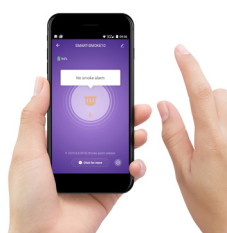

SMART-SMOKE10

ZIGBEE SMART SMOKE DETECTOR
SMART ZIGBEE RAUCHMELDER

Alecto

EN

Zigbee Smart smoke detector

- Indicates signal upon detection of smoke
- Linkable for alerting and extensibility across household
- Connect to Zigbee gateway (SMART-BRIDGE10)
- Extra loud alarm >85 dB
- Hush button: the alarm signal is temporarily stopped
- Test and reset button
- Uses the open Zigbee standard
- Long battery life up to 12 months
- Works as standalone, also without app
- Low battery indication
- Battery level indication through app
- High quality: complies with EN14604:2005/AC:2008
- Mounting material included
- Can be used in home automation scenarios
- Works on Tuya
- Control all Alecto Smart Life products with a single app
- Free Smart Life app (Android and iOS)
- Pieces: 1
- Display language: n/a
- Dimensions (h x \varnothing) 40 x 121 mm
- Batteriebetrieben (2x AA enthalten)

DE

Smart Zigbee Rauchmelder

- Gibt bei Erkennung von Rauch Signal
- Vernetzbar und erweiterbar um den gesamten Haushalt zu alarmieren
- Einfach mit einem Zigbee Gateway (SMART-BRIDGE10) verbinden
- Extra lautstarker Alarm >85 dB
- Stummschalt Taste: Stoppt das Alarmsignal vorübergehend
- Test- und Reset-Taste
- Verwendet das offene Zigbee-Protokoll
- Lange Batteriebensdauer von bis zu 12 Monaten
- Funktioniert selbständig, auch ohne App
- Anzeige bei schwachem Batteriestand
- Batterieanzeige mit App
- Hohe Qualität: Entspricht EN14604:2005/AC:2008
- Montagematerial im Lieferumfang enthalten
- Kann auch in Hausautomatisierungsszenarien verwendet werden
- Funktioniert mit Tuya
- Steuern Sie alle Alecto Smart Life Produkte mit einer App
- Gratis Smart Life App (Android und iOS)
- Stück: 1
- Anzeigesprache: n/v
- Abmessungen (H x \varnothing) 40 x 121 mm
- Batteriebetrieben (2x AA enthalten)