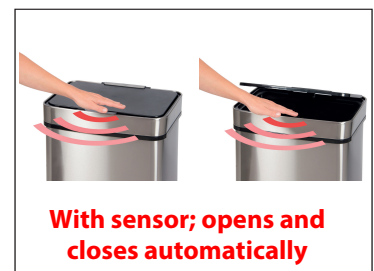

Sensor dustbin 50 L

NL

Afvallemmer met infrarood sensor

- Inhoud: 50 liter
- Bedieningsafstand: 15-20 cm
- Opent automatisch na een 0,5 sec.
- Sluit automatisch na 5 sec.
- Continu openstand mogelijk
- Met afvalzakhouder
- Aan / uitschakelaar
- 6 AA batterijen (niet inbegrepen)
- Luxe roestvrijstalen behuizing
- Afmeting: 42 x 31,5 x 61 cm

GB

Sensor dustbin

- Capacity: 50 liter
- Sensor range: 15-20 cm
- Opens automatically after 0,5 sec.
- Closes automatically after 5 sec.
- Permanently open position possible
- Bag holder
- On / off switch
- 6 pieces of AA battery (not included)
- Stainless steel housing
- Dimensions: 42 x 31,5 x 61 cm

FR

Poubelle à senseur infrarouge

- Volume: 50 litre
- Distance d'ouverture: 15-20 cm
- Délai d'ouverture automatique: 0,5 sec.
- Délai de fermeture automatique: 5 sec.
- Position ouverture en continu possible
- Support pour sac poubelle
- Interrupteur marche / arrêt
- 6 AA piles (non incluses)
- Structure en INOX
- Dimensions: 42 x 31,5 x 61 cm

DE

Abfallcontainer mit Infrarotsensor

- Volumen: 50 Liter
- Bedienung auf Abstand: 15-20 cm
- Öffnet automatisch nach 0,5 Sek.
- Schließt automatisch nach 5 Sek.
- Ständiges Offenstehen möglich
- Integrierte Abfallbeutelhalterung
- Ein-/Ausschalter
- 6 AA Batterien (nicht enthalten)
- Gehäuse aus Edelstahl
- Abmessungen: 42 x 31,5 x 61 cm

Data :

Article number: 99359

EAN code: 8718836263163

Dimensions

giftbox: 46,5 x 35 x 58,5 cm

Weight

net/gross: 5,30 kg / 6,50 kg

Container quantity:

20' ft: 294 pcs

40' ft: 610 pcs

40' ft HQ: 715 pcs