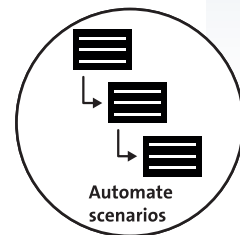

## Smart wifi plug

- Wifi device, connect to (home)network
- Upgrades devices to Smart devices and adds remote switchability
- Can also be set as a timer or turn on / turn off
- Protected against short circuit
- No bridge / gateway required
- Can be used in home automation scenarios
- Works on Tuya
- Control all Alecto Smart Life products with a single app
- Free Smart Life app (Android and iOS)
- Voice control with Amazon Alexa and Google Home
- Display language: n/a
- Dimensions (h x w x d) 50 x 50 x 84 mm

## Smarter WLAN-Zwischenstecker

- Funktioniert mit WLAN, mit (Heim-)Netzwerk verbinden
- Macht Geräte Smart und auf Abstand steuerbar
- Einstellbar auch mit Zeitsteuerung oder Ein-/Ausmacher
- Vor Kurzschluss geschützt
- Braucht kein Bridge/Gateway
- Kann auch in Hausautomatisierungsszenarien verwendet werden
- Funktioniert mit Tuya
- Steuern Sie alle Alecto Smart Life Produkte mit einer App
- Gratis Smart Life App (Android und iOS)
- Sprachsteuerung mit Amazon Alexa und Google Home
- Anzeigesprache: n/v
- Abmessungen (H x B x T) 50 x 50 x 84 mm