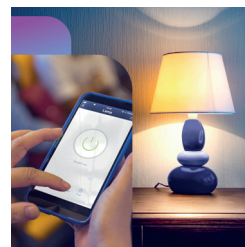

## Smart wifi plug

- Wifi device, connect to (home)network
- Upgrades devices to Smart devices and adds remote switchability
- Can also be set as a timer or turn on / turn off
- Protected against short circuit
- No bridge / gateway required
- Can be used in home automation scenarios
- Works on Tuya
- Control all Alecto Smart Life products with a single app
- Free Smart Life app (Android and iOS)
- Voice control with Amazon Alexa and Google Home
- Display language: n/a
- Dimensions (h x w x d) 50 x 50 x 84 mm

## Smarter WLAN-Zwischenstecker

- Funktioniert mit WLAN, mit (Heim-)Netzwerk verbinden
- Macht Geräte Smart und auf Abstand steuerbar
- Einstellbar auch mit Zeitsteuerung oder Ein-/Ausmacher
- Vor Kurzschluss geschützt
- Braucht kein Bridge/Gateway
- Kann auch in Hausautomatisierungsszenarien verwendet werden
- Funktioniert mit Tuya
- Steuern Sie alle Alecto Smart Life Produkte mit einer App
- Gratis Smart Life App (Android und iOS)
- Sprachsteuerung mit Amazon Alexa und Google Home
- Anzeigesprache: n/v
- Abmessungen (H x B x T) 50 x 50 x 84 mm