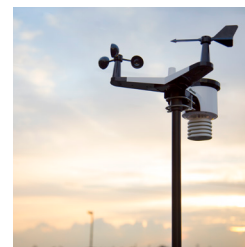

WS-5500

PROFESSIONAL 8 IN 1 WI-FI WEATHER STATION WITH APP
PROFESSIONELLE 8 IN 1 WLAN-WETTERSTATION MIT APP

Alecto

Professional 8 in 1 wi-fi weather station with app

- Wifi weather station with Weather Underground link
- Register, share, view and compare your weather predictions (>250.000) through the Weather Underground app
- Easy to read backlit display (7" / 17,8 cm)
- Wireless outdoor sensor (range up to 30 meter)
- 8 in 1 weather station. Equipped with sensors for registration of:
 1. Temperature (indoor and outdoor)
 2. Humidity (indoor and outdoor)
 3. Barometric pressure
 4. Wind speed
 5. Wind direction
 6. Rainfall
 7. UV radiation
 8. Light intensity
- Calculates wind chill, heat index and dew point
- Temperature, humidity and rainfall alarm
- Memory lowest and highest measured values
- 24-hour weather forecast
- Displays date and time
- Alarm clock with snooze
- Power supplied by built-in solar panel
- Can be placed on flat surface or wall mount

Professionelle 8 in 1 WLAN-Wetterstation mit App

- WLAN-Wetterstation mit Weather Underground Verbindung
- Registrieren, teilen, prüfen und vergleichen Sie Ihre Wetterwahrnehmung
- Wettergegebenheiten mit der Weather Underground App von allen angeschlossenen Wetterstationen (>250.000) einsehbar
- Gut lesbares Display (7" / 17,8 cm) mit Hintergrundbeleuchtung
- Kabelloser Außensensor (Reichweite: bis zu 30 Meter)
- 8 in 1 Wetterstation. Die Sensoren registrieren folgende Werte:
 1. Temperatur (innen und außen)
 2. Luftfeuchtigkeit (innen und außen)
 3. Luftdruck
 4. Windgeschwindigkeit
 5. Windrichtung
 6. Niederschlagsmenge
 7. UV-Strahlung
 8. Lichtintensität
- Berechnet die Empfindungstemperatur, den Hitzeindex und den Taupunkt
- Temperatur-, Luftfeuchtigkeits- und Regenalarm
- Speicherung der niedrigsten und höchsten Messwerte
- Wettervorhersage 24 Stunden
- Datums- und Uhrzeitsanzeige
- Wecker mit Schlummerfunktion
- Stromversorgung dank eingebauter Solarzelle
- Geeignet zum Hinstellen oder Aufhängen