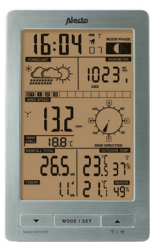

WS-3300

WEATHER STATION WITH WIRELESS SENSOR
WETTERSTATION MIT KABELLOSEM AUSSENSOR

Alecto

Weather station with wireless sensor

- Easy to read backlit display 5.1" / 13 cm
- Wireless outdoor sensor (range up to 30 meter)
- Equipped with sensors for registration of:
 - Temperature (indoor and outdoor)
 - Humidity (indoor and outdoor)
 - Barometric pressure
 - Wind speed and wind direction
 - Rainfall
- Calculates wind chill
- Wind speed, rainfall, temperature and ice alarm
- Animated weather forecast with easy to read icons
- Moon phase indication
- Always the right time (DCF controlled clock/RCC)
- Displays date and time

Wetterstation mit kabellosem Außensensor

- Gut lesbares Display mit Hintergrundbeleuchtung 5.1" / 13 cm
- Kabelloser Außensensor (Reichweite: bis zu 30 Meter)
- Die Sensoren registrieren folgende Werte:
 - Temperatur (innen und außen)
 - Luftfeuchtigkeit (innen und außen)
 - Luftdruck
 - Windgeschwindigkeit und Windrichtung
 - Niederschlagsmenge
- Berechnet die Empfindungstemperatur
- Temperatur-, Windgeschwindigkeit-, Regen- und Frostalarm
- Animierte Wettervorhersage mit leicht lesbaren Symbolen
- Anzeige der Mondphasen
- Zeigt immer die richtige Zeit an (Funkgesteuerte Uhr)
- Datums- und Uhrzeitsanzeige

ES

Estación meteorológica con sensor exterior inalámbrico

- Pantalla clara iluminada 5.1" / 13 cm
- Sensor exterior inalámbrico (alcance hasta 30 metros)
- Equipado con sensores para registro de:
 - Temperatura (interior y exterior)
 - Humedad (interior y exterior)
 - Presión atmosférica
 - Velocidad y dirección del viento
 - Precipitación
- Calcula la sensación térmica
- Alarma de temperatura, velocidad del viento, precipitación y hielo
- Previsión de tiempo animada con símbolos fáciles de leer
- Indicador de fase lunar
- Indicación horaria precisa en todo momento (reloj con señal DCF/RCC)
- Indicación de fecha y hora