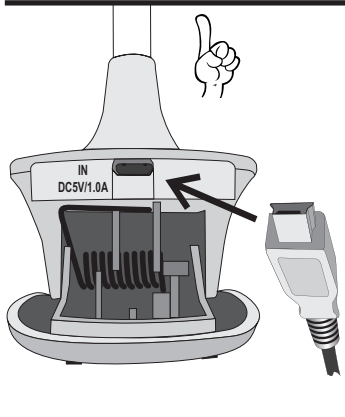

**charge****Specification:**

DC supply voltage: DC5V / 1A
Working environment: -5~40°C
LED type lamp: 6000-6500K, 0.2W
LED quantity: 6 pcs
LED life: ≥30000 hours
High brightness 100LM / ±390mA
Mid brightness 35LM / ±140mA
Low brightness 8LM / ±38mA
Battery: Li-Po 3.7V 600mAh
Adapter: excl.

Tekniset tiedot:

DC-syöttöjännite: DC 5 V / 1 A
 Käyttöympäristö: -5~40 °C
 LED-tyyppinen lamppu: 6000-6500K, 0,2 W
 LED-lamppujen määrä: 6 kpl
 LED-kestoaika: ≥30000 tuntia
 Suuri kirkkaus: 100 lm / ±390 mA
 Keskitason kirkkaus: 35 lm / ±140 mA
 Pieni kirkkaus: 8 lm / ±38 mA
 Akku: Li-Po 3,7 V 600 mAh
 Sovitin: ei sisälly

FL-11

FYSIC®

lading

Spesifikasjoner:

DC-forsyningsstrøm: 5 V DC / 1 A

Bruksomgivelser: -5-40 °C

LED-lampe: 6000-6500 K, 0,2 W

Antall LED-lys: 6 stk