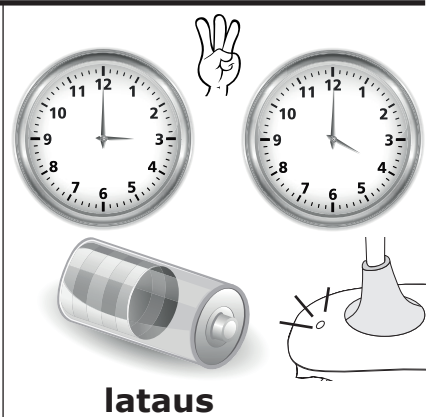

**charge****Specification:**

DC supply voltage: DC5V / 1A
Working environment: -5~40°C
LED type lamp: 6000-6500K, 0.2W
LED quantity: 6 pcs
LED life: ≥30000 hours
High brightness 100LM / ±390mA
Mid brightness 35LM / ±140mA
Low brightness 8LM / ±38mA
Battery: Li-Po 3.7V 600mAh
Adapter: excl.

Tekniset tiedot:

DC-syöttöjännite: DC 5 V / 1 A
 Käyttöympäristö: -5~40 °C
 LED-tyyppinen lamppu: 6000-6500K, 0,2 W
 LED-lamppujen määrä: 6 kpl
 LED-kestoaika: ≥30000 tuntia
 Suuri kirkkaus: 100 lm / ±390 mA
 Keskitason kirkkaus: 35 lm / ±140 mA
 Pieni kirkkaus: 8 lm / ±38 mA
 Akku: Li-Po 3,7 V 600 mAh
 Sovitin: ei sisälly

FL-11

FYSIC®

lading

Spesifikasjoner:

DC-forsyningsstrøm: 5 V DC / 1 A

Bruksomgivelser: -5-40 °C

LED-lampe: 6000-6500 K, 0,2 W

Antall LED-lys: 6 stk