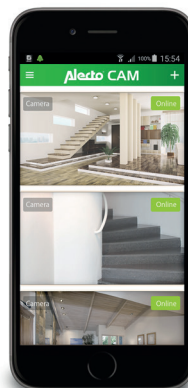

DVC-165+

WIFI CAMERA
WLAN-KAMERA

Alecto

WiFi

HD
720p

Wifi camera

- Monitor everywhere with smartphone/tablet
- For iOS and Android devices (free app)
- Remote controlled camera
- Wireless network connection (Wifi)
- Infrared nightvision (range 5 meter)
- Motion detection (push notification)
- 2-Way communication
- Image recording on SD card (excluded)
- Can be placed on flat surface or wall mount
- Mounting material included
- Resolution 1280x720 px
- Viewing angle 65 degrees
- Diameter lens: 3,6 mm

WLAN-Kamera

- Immer und überall mit Smartphone/Tablet einsehen
- Für iOS- und Android-Geräte (Gratis App)
- Ferngesteuerte Kamera
- Kabellose Netzwerkverbindung (WLAN)
- Infrarotbeleuchtung / Nachtsicht (Reichweite 5 Meter)
- Meldung bei Bewegung (Push-Benachrichtigung)
- 2-Wege-Kommunikation
- Bild auf SD-Karte (nicht enthalten) speichern
- Geeignet zum Aufstellen oder Aufhängen
- Montagematerial im Lieferumfang enthalten
- Auflösung 1280x720 px
- Bildwinkel 65 Grad
- Durchmesser Linse: 3,6 mm

ES

Cámara Wifi

- Vigile en cualquier lugar y momento con smartphone/tableta
- Para dispositivos iOS y Android (app gratuita)
- Cámara controlable a distancia
- Conexión de red inalámbrica (wifi)
- Luz infrarroja / visión nocturna (alcance 5 metros)
- Aviso de movimiento (notificación)
- Función de comunicación
- Grabación de imágenes en tarjeta SD (no incluida)
- Puede ponerse sobre la mesa o colgarse
- Incluye material de montaje
- Resolución 1280x720 px
- Ángulo 65 grados
- Diámetro de la lente: 3,6 mm