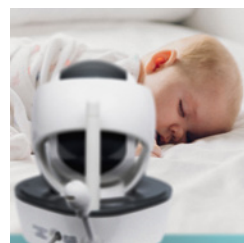

DVM200C

ADDITIONAL CAMERA FOR DVM200M / DVM200MBK / DVM200MGS / DVM200XL
ZUSÄTZLICHE KAMERA FÜR DVM200M / DVM200MBK / DVM200MGS / DVM200XL

Alecto
baby

Additional camera for DVM200M / DVM200MBK / DVM200MGS / DVM200XL

- Additional camera for DVM200M / DVM200MBK / DVM200MGS / DVM200XL
- Additional camera: ideal for multiple children / rooms
- Long range (up to 50 m indoor, up to 300 m outdoor)
- Secure connection
- Clear image in the dark
- Excellent image and sound quality
- Remote controlled camera (pan/tilt)
- Temperature sensor
- 5 lullabies and 4 natural sounds
- Dimensions baby unit (h x w x d) 103 x 87 x 105 mm
- Baby unit is adapter powered (included)

Zusätzliche Kamera für DVM200M / DVM200MBK / DVM200MGS / DVM200XL

- Zusätzliche Kamera für DVM200M / DVM200MBK / DVM200MGS / DVM200XL
- Ideal für mehrere Kinder / Zimmer
- Große Reichweite (bis zu 50 m im Innenbereich, bis zu 300 m im Außenbereich)
- Sichere Verbindung
- Klares Bild im Dunkeln
- Hervorragende Bild- und Tonqualität
- Ferngesteuerte Kamera (Schwenken/Neigen)
- Temperatursensor
- 5 Schlaflieder und 4 natürliche Klänge
- Abmessungen Babyeinheit (HxBxT) 103 x 87 x 105 mm
- Babyeinheit wird mit einem Netzteil betrieben (enthalten)