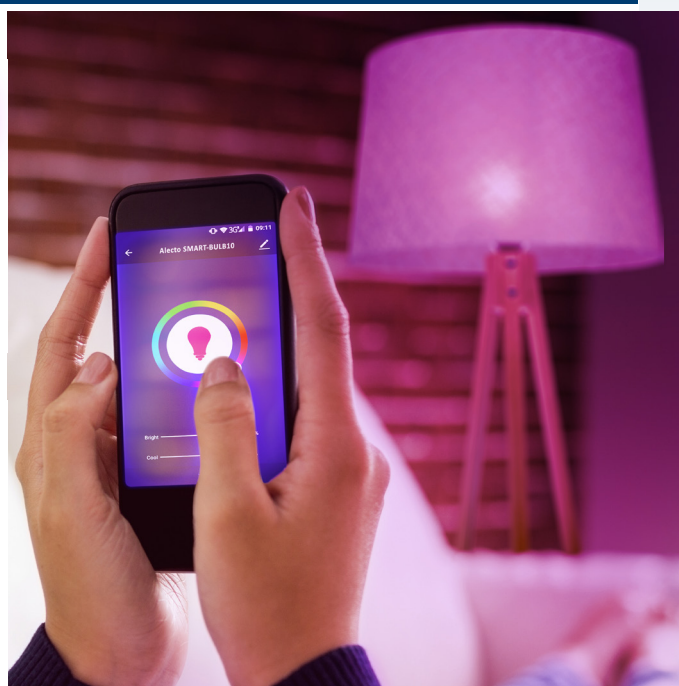

# SMARTBULB10

SMART LED COLOUR LAMP WITH WI-FI  
SMART-LED-FARBLAMPE MIT WLAN

Alecto

SMARTBULB10

SMARTBULB10 TRIPLE

SMARTBULB10 TRIPLE

## Smart LED colour lamp with Wi-Fi

- Automate your lighting, simply and directly via Wi-Fi
- Change colour and brightness of your lighting via your smartphone or tablet
- Choose from 16 million colours (RGB)
- From a warm atmosphere to a bright white colour (2000-4000K)
- Free Smart Life app (Android and iOS)
- Easily create timetables and link to other smart products
- Dimmable LED bulb
- Supports voice control via Amazon Alexa or Google Home
- Maximum light output: 806 lumens (60W)
- Low power consumption (10W)
- life expectancy 15.000 hours
- E27 base
- Control all Alecto Smart Life products with a single app
- Works on Tuya and Smartlife
- No bridge / gateway required
- Dimensions (h x ø) 109 x 60 mm
- Mains supply: 230V / 50Hz

## Smart-LED-Farblampe mit WLAN

- Automatisieren Sie Ihre Beleuchtung einfach und direkt über WLAN
- Ändern Sie die Farbe und Helligkeit Ihrer Beleuchtung über Ihr Smartphone oder Tablet
- Wählen Sie aus 16 Millionen Farben (RGB) aus
- Von einer warmen Atmosphäre bis zu einer hellen weißen Farbe (2000 – 4000 K)
- Gratis Smart Life App (Android und iOS)
- Erstellen Sie unkompliziert Zeitpläne und verlinken Sie sie mit anderen Smartprodukten
- Dimmbare LED-Glühbirne
- Unterstützt Sprachsteuerung über Amazon Alexa oder Google Home
- Maximale Lichtleistung: 806 Lumen (60 W)
- Geringer Stromverbrauch (10W)
- Lebensdauer 15.000 Stunden
- Fassung E27
- Steuern Sie alle Alecto Smart Life Produkte mit einer App
- Funktioniert mit Tuya und Smartlife
- Braucht kein Bridge/Gateway
- Abmessungen (H x ø) 109 x 60 mm
- Netzspannung: 230 V/50 Hz