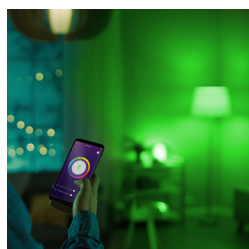

## Smart LED colour lamp with Wi-Fi

- Automate your lighting, simply and directly via Wi-Fi
- Change colour and brightness of your lighting via your smartphone or tablet
- Choose from 16 million colours (RGB)
- From a warm atmosphere to a bright white colour (2000-4000K)
- Free Smart Life app (Android and iOS)
- Easily create timetables and link to other smart products
- Dimmable LED bulb
- Supports voice control via Amazon Alexa or Google Home
- Maximum light output: 806 lumens (60W)
- Low power consumption (10W)
- life expectancy 15.000 hours
- E27 base
- Control all Alecto Smart Life products with a single app
- Works on Tuya and Smartlife
- No bridge / gateway required
- Dimensions (h x ø) 109 x 60 mm
- Mains supply: 230V / 50Hz

## Smart-LED-Farblampe mit WLAN

- Automatisieren Sie Ihre Beleuchtung einfach und direkt über WLAN
- Ändern Sie die Farbe und Helligkeit Ihrer Beleuchtung über Ihr Smartphone oder Tablet
- Wählen Sie aus 16 Millionen Farben (RGB) aus
- Von einer warmen Atmosphäre bis zu einer hellen weißen Farbe (2000 – 4000 K)
- Gratis Smart Life App (Android und iOS)
- Erstellen Sie unkompliziert Zeitpläne und verlinken Sie sie mit anderen Smartprodukten
- Dimmbare LED-Glühbirne
- Unterstützt Sprachsteuerung über Amazon Alexa oder Google Home
- Maximale Lichtleistung: 806 Lumen (60 W)
- Geringer Stromverbrauch (10W)
- Lebensdauer 15.000 Stunden
- Fassung E27
- Steuern Sie alle Alecto Smart Life Produkte mit einer App
- Funktioniert mit Tuya und Smartlife
- Braucht kein Bridge/Gateway
- Abmessungen (H x ø) 109 x 60 mm
- Netzspannung: 230 V/50 Hz