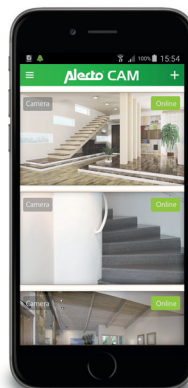

# DVC-155+

WIFI CAMERA  
WLAN-KAMERA

Alecto

WiFi

## Wifi camera

- Monitor everywhere with smartphone/tablet
- For iOS and Android devices (free app)
- Remote controlled camera
- Wireless network connection (Wifi)
- Infrared nightvision (range 5 meter)
- Motion detection (push notification)
- 2-Way communication
- Image recording on SD card (excluded)
- Can be placed on flat surface or wall mount
- Mounting material included
- Resolution 1280x720 px
- Viewing angle 65 degrees
- Display language: n/a

## WLAN-Kamera

- Immer und überall mit Smartphone/Tablet einsehen
- Für iOS- und Android-Geräte (Gratis App)
- Ferngesteuerte Kamera
- Kabellose Netzwerkverbindung (WLAN)
- Infrarotbeleuchtung / Nachtsicht (Reichweite 5 Meter)
- Meldung bei Bewegung (Push-Benachrichtigung)
- 2-Wege-Kommunikation
- Bild auf SD-Karte (nicht enthalten) speichern
- Geeignet zum Aufstellen oder Aufhängen
- Montagematerial im Lieferumfang enthalten
- Auflösung 1280x720 px
- Bildwinkel 65 Grad
- Anzeigesprache: n/v

### Wifi camera

- Altijd en overal toezicht met smartphone/tablet
- Voor iOS en Android apparaten (gratis app)
- Op afstand beweegbare camera
- Draadloze netwerkverbinding (wifi)
- Infraroodverlichting / nachtzicht (bereik 5 meter)
- Melding bij beweging (push bericht)
- Terugspreekfunctie
- Opname beeld op SD kaart (exclusief)
- Geschikt om neer te zetten of op te hangen
- Inclusief montage materiaal
- Resolutie 1280x720 px
- Kijkhoek 65 graden
- Displaytaal: n.v.t.