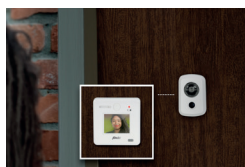

DC-700

DIGITAL DOORSPY WITH 2.4" DISPLAY
DIGITALER TÜRSPION MIT 2.4" DISPLAY

Alecto

Digital doorspy with 2.4" display

- Safely and clearly see who's at the door
- Watch through peephole or via colour display
- Display size 2.4" / 6,1 cm
- Peephole viewer cover
- Easy to install and use
- Suitable for door with a 30 - 65 mm thickness
- Drilling hole Ø14 - 22 mm
- Viewing angle 120 degrees
- Dimensions indoor unit (h x w x d) 95 x 95 x 15 mm
- Battery powered (3x AAA excluded)

Digitaler Türspion mit 2.4" Display

- Sicher und deutlich sehen wer vor der Tür steht
- Schauen Sie durch das Guckloch oder auf das Farbdisplay
- Displaygröße 2.4" / 6,1 cm
- Gucklochabdeckung
- Einfache Installation und Verwendung
- Geeignet für Türen mit einer Dicke von 30-65 mm
- Bohrlöcher Ø14-22 mm
- Bildwinkel 120 Grad
- Abmessungen Basisstation (H x B x T) 95 x 95 x 15 mm
- Batteriebetrieben (3x AAA, nicht enthalten)

DC-700

NL

Digitale deurspion met 2.4" scherm

- Veilig en duidelijk zien wie er voor de deur staat
- Kijk door de deurspion of via kleurenscherm
- Schermgrootte 2.4" / 6,1 cm
- Afsluitklepje peephole
- Eenvoudig te installeren en te bedienen
- Past op deuren van 30 - 65 mm dikte
- Boorgat Ø14 - 22 mm
- Kijkhoek 120 graden
- Afmetingen binneneenheid (h x b x d) 95 x 95 x 15 mm
- Werkt op batterijen (3x AAA exclusief)

ES

Mirilla digital con pantalla de 2.4"

- Veja con claridad y seguridad quién hay en la puerta
- Mire por la mirilla o la pantalla a color
- Tamaño de pantalla 2.4" / 6,1 cm
- Tapa para mirilla
- Fácil instalación y uso
- Compatible con puertas con grosor de 30 - 65 mm
- Perforación Ø14 - 22 mm
- Ángulo de visión 120 grados
- Dimensiones unidad interior (a x a x p) 95 x 95 x 15 mm
- Funciona con pilas (3x AAA, no incluidas)