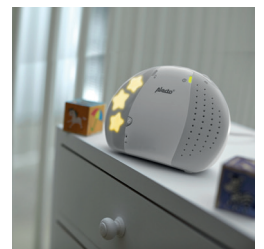

DBX-85GS

FULL ECO DECT BABY MONITOR
DECT BABYPHONE MIT SPARBETRIEB

Alecto
baby

Full Eco DECT baby monitor

- Long range (up to 50 m indoor, up to 300 m outdoor)
- 100% Interference-free and secure connection
- Long stand-by time (up to 120 hours) due to Full Eco mode
- 2-Way communication
- Sound level lights
- Crystal clear DECT sound quality
- Use anywhere! Rechargeable parent and baby unit
- Charger and batteries included
- Built-in night light
- Baby monitor automatically switches on when there is noise (VOX function)
- Adjustable sensitivity
- Out of range warning
- Low battery indication
- With belt clip

DECT Babyphone mit Sparbetrieb

- Lange Reichweite (bis zu 50 m im Innenbereich, bis zu 300 m im Außenbereich)
- 100 % störungsfreie und sichere Verbindung
- Lange Standby-Zeit (bis zu 120 Stunden) dank Full ECO-Modus
- 2-Wege-Kommunikation
- Optische Lautstärkeskala
- Sehr klare DECT-Klangqualität
- Überall verwenden! Wiederaufladbare Eltern- und Babyeinheit
- Ladegerät und Batterien enthalten
- Integriertes Nachtlicht
- Das Babyphone schaltet sich bei Geräusch automatisch ein (VOX-Funktion)
- Einstellbare Empfindlichkeit
- Warnung außerhalb der Reichweite
- Anzeige bei schwachem Batteriestand
- Mit Gürtelclip

DBX-85GS

NL

Full Eco DECT babyfoon

Groot bereik (tot 50 m binnen, tot 300 m buiten)
Beveiligde verbinding en 100% storingsvrij
Lange standby tijd (tot 120 uur) door Full Eco modus
Terugspreekfunctie
Geluidsniveaulampjes
Kraakheldere DECT geluidskwaliteit
Overall te gebruiken door oplaadbare ouder- en babyunit
Inclusief laadstation en oplaadbare batterijen
Ingebouwd nachtlampje
Babyfoon gaat automatisch aan bij geluid (VOX functie)
Microfoongevoeligheid instelbaar
Buiten bereik waarschuwing
Batterij bijna leeg waarschuwing
Met riemclip