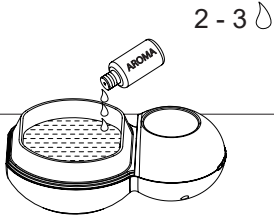

## Quick start guide <sup>A)</sup>

<sup>\*</sup>Tap water contains calcium which reduces the lifespan of the product <sup>C)</sup>

7 Aroma optional <sup>D)</sup>

8

9

10

1x on <sup>E)</sup>

2x 30 sec on, 30 sec off, etc <sup>F)</sup>

3x off <sup>G)</sup>

11

1x red, blue, green <sup>H)</sup>

2x red, green <sup>I)</sup>

3x red, blue <sup>J)</sup>

4x blue, green <sup>K)</sup>

5x warm white <sup>L)</sup>

6x off <sup>G)</sup>