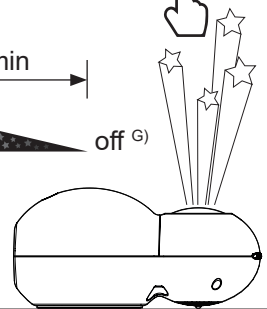

7 Aroma optional ^{D)}

8

9

10

1x on ^{E)}

2x 30 sec on, 30 sec off, etc ^{F)}

3x off ^{G)}

11

1x red, blue, green ^{H)}

2x red, green ^{I)}

3x red, blue ^{J)}

4x blue, green ^{K)}

5x warm white ^{L)}

6x off ^{G)}

12

1x 30 min off ^{G)}

2x on ^{E)}

3x off ^{G)}