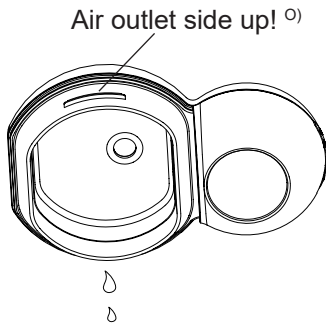

## Unplug 230V ! <sup>N)</sup>

13

14

15

16

NL

- A) Snel start gids
- B) Gebruik alleen gedistilleerd of gedemineraliseerd water !
- C) Kraanwater bevat kalk wat de levensduur van het product verkort.
- D) Aroma optioneel
- E) Aan
- F) 30 sec aan, 30 sec uit, etc.
- G) Uit
- H) Rood, blauw, groen
- I) Rood, groen
- J) Rood, blauw
- K) Blauw, groen
- L) Warm wit
- M) Onderhoud
- N) **OPGELET !** Verwijder stekker uit stopcontact !
- O) Luchtafvoer aan de bovenzijde !
- P) Maak alleen schoon met een zachte doek !
- Q) Gebruik geen agressieve reinigingsmiddelen !