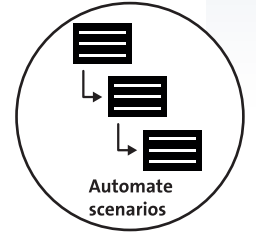

## Smart Zigbee thermostatic radiator valve

- Save on heating costs! Create a scenario for heating your home
- Set temperature per room individually
- Easy to install onto radiator
- Connect to Zigbee gateway (SMART-BRIDGE10)
- Works as standalone, also without app
- Uses the open Zigbee standard
- Long battery life up to 12 months
- Can be used in home automation scenarios
- Works on Tuya
- Control all Alecto Smart Life products with a single app
- Free Smart Life app (Android and iOS)
- Voice control with Amazon Alexa and Google Home

## Smart ZigBee Heizkörper-Thermostat

- Sparen Sie Heizkosten! Machen Sie ein Schema für die Heizung Ihres Zuhause
- Temperatur pro Zimmer festlegen
- Einfach auf der Heizung zu installieren
- Einfach mit einem Zigbee Gateway (SMART-BRIDGE10) verbinden
- Funktioniert selbständig, auch ohne App
- Verwendet das offene Zigbee-Protokoll
- Lange Batterielebensdauer von bis zu 30 Monaten
- Kann auch in Hausautomatisierungsszenarien verwendet werden
- Funktioniert mit Tuya
- Steuern Sie alle Alecto Smart Life Produkte mit einer App
- Gratis Smart Life App (Android und iOS)
- Sprachsteuerung mit Amazon Alexa und Google Home