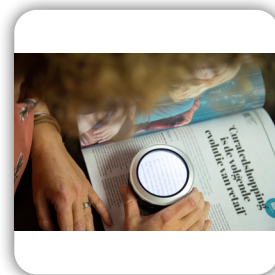

FLA-18

MAGNIFIER WITH LED LIGHT
LED-LUPENLEUCHE

FYSIC[®]

Magnifier with LED light

- Clear image with LED lighting
- Offers help with reading or other creative activities
- Magnification adjustable (5 to 7x)
- Compact, easy to carry
- Operating time up to 6 hours
- Luxurious aluminium casing with glass lens
- Built-in Li-ion battery
- Protective case included
- Dimensions (h x ø) 65 x 95 mm
- Charge through USB (USB-cable included) or adapter (excluded)

LED-Lupenleuchte

- Klares Bild mit LED-Beleuchtung
- Hilfreich beim Lesen oder bei anderen kreativen Aktivitäten
- Vergrößerung einstellbar (5 bis 7x)
- Kompakt, einfach mitzunehmen
- Lange Nutzungsdauer von bis zu 6 Stunden
- Luxuriöses Aluminiumgehäuse mit Glaslinse
- Eingebaute Li-Ion Batterie
- Einschließlich Schutzhülle
- Abmessungen (H x ø) 65 x 95 mm
- Mit USB (USB-Kabel enthalten) oder Netzteil (nicht enthalten) aufladbar

FLA-18

NL

Loep met LED verlichting

- Duidelijk beeld met LED verlichting
- Biedt hulp bij lezen of andere creatieve bezigheden
- Vergroting instelbaar (5 tot 7x)
- Compact, makkelijk mee te nemen
- Gebruiksduur tot 6 uur
- Luxe aluminium behuizing met glazen lens
- Ingebouwde Li-Ion batterij
- Beschermhoes meegeleverd
- Afmetingen (h x ø) 65 x 95 mm
- Oplaadbaar via USB (USB kabel inclusief) of adapter (exclusief)

ES

Lupa con luz led

- Imagen clara con luz led
- Facilita la lectura y otras actividades creativas
- Ampliación regulable (de 5 hasta 7x)
- Compacto, fácil de llevar
- Tiempo de uso de hasta 6 horas
- Carcasa lujosa de aluminio con lente de vidrio
- Batería de Li-Ion integrada
- Se entrega con funda protectora
- Dimensiones (a x ø) 65 x 95 mm
- Recargable mediante USB (cable USB incluido) o adaptador (no incluido)