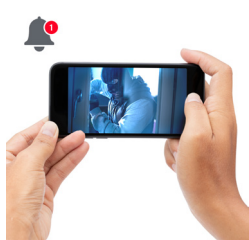

DVC126IP

WI-FI CAMERA
WLAN-KAMERA

Alecto

Wi-Fi camera

- Excellent HD image and sound quality (1920x1080 px)
- Monitor everywhere with smartphone/tablet
- Motion detection (push notification)
- Activity zones (alerts of movement in predefined zones)
- Infrared nightvision (range 6 metres)
- Dutch product development: always safe and up to date
- Image recording on Micro SD card (excluded) upon motion detection
- Micro SD card slot (up to 128Gb)
- Wireless and wired network connection (Wifi/LAN)
- Can be placed on flat surface or wall mount
- 2-Way communication
- Mounting material included
- Resolution 1920x1080 px
- Viewing angle 90 degrees
- Diameter lens: 4,1 mm
- Motion detection up to 12 metres
- Display language: n/a
- Dimensions (h x w x d) 96 x 55 x 28 mm
- Adapter powered (included)
- * Power adapter for indoor use only

WLAN-Kamera

- Hervorragende HD-Bild- und -Tonqualität (1920x1080 px)
- Mit Smartphone/Tablet immer und überall überwachen
- Meldung bei Bewegung (Push-Benachrichtigung)
- Aktivitätszonen (Meldung bei Aktivität auf selbst angegebenen Zonen)
- Infrarotbeleuchtung / Nachtsicht (Reichweite 6 Meter)
- Produkt in den Niederlanden entwickelt: immer sicher und auf dem neuesten Stand
- Speichert Bild bei Bewegung auf Micro SD-Karte (nicht enthalten)
- Micro SD-Karten-Schlitz (bis zu 128 Gb)
- Kabellose und kabelgebundene Netzwerkverbindung (WLAN/LAN)
- Geeignet zum Aufstellen oder Aufhängen
- Wechselsprechfunktion
- Montagematerial im Lieferumfang enthalten
- Auflösung 1920x1080 px
- Bildwinkel 90 Grad
- Durchmesser Linse: 4,1 mm
- Bewegungserkennung bis zu 12 Meter
- Anzeigesprache: n/v
- Abmessungen (H x B x T) 96 x 55 x 28 mm
- Mit Netzstrom betrieben (enthalten)
- * Netzteil nur für den Innenbereich